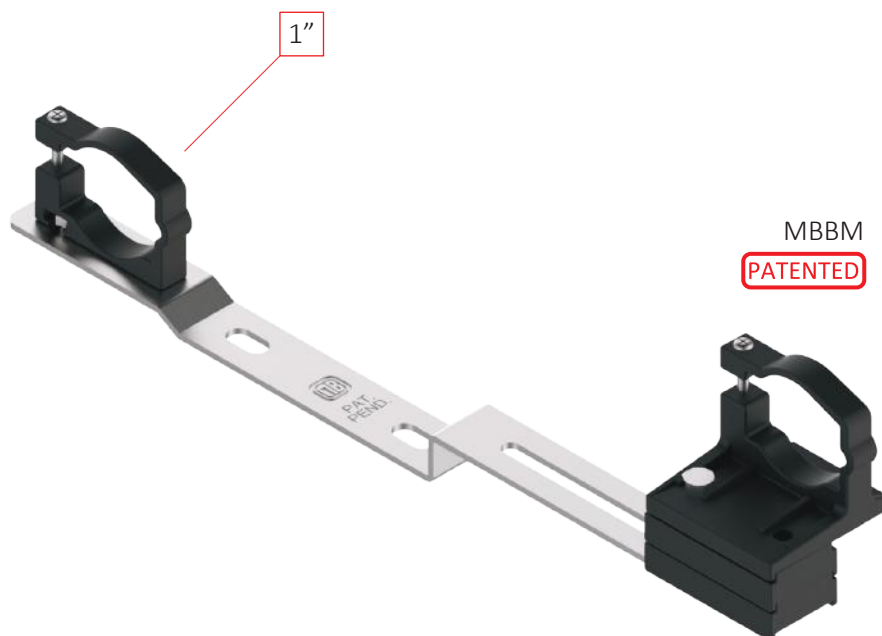

MENSOLE DI PRONTA INSTALLAZIONE

Staffe di fissaggio dinamiche per collettori da riscaldamento a pavimento. Copre entrambe le installazioni: sia collettore in acciaio inox che collettore in ottone. Adatto a tutti i tipi di cabine. La plastica utilizzata è riciclabile e ad alta resistenza sia meccanica che di frizione, senza nessuna vibrazione.

40100007	2x FIXING SET MBBM 700	25	700
40100006	2x FIXING SET MBBM 585	25	700
40100005	2x FIXING SET MBBM 470	25	700

Istruzioni di montaggio

MBBM 700

MBBM 585

MBBM 470