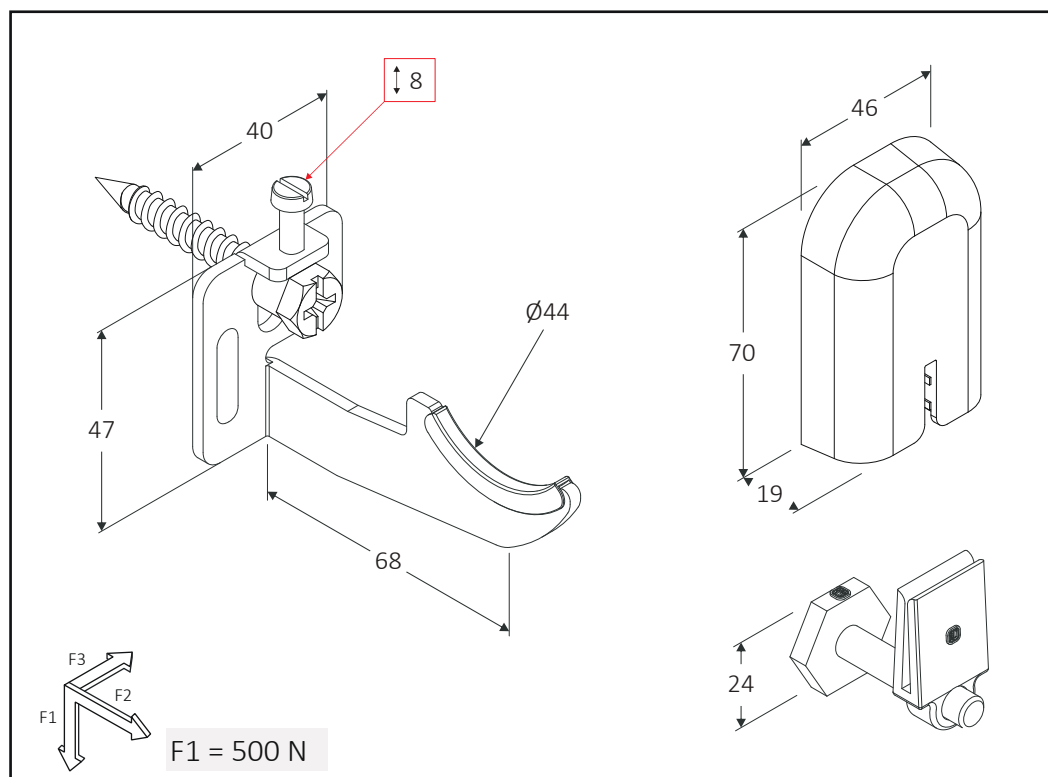

60210163	2x T3	50	3300
60705018	QKT3	100	11000
60210263	2x T3 + 2x QKT3	50	2500
60020245	NA	100	7500

T3

QKT3

NA

Distanza T3

Le misure sono espresse in millimetri

MENSOLE A PARETE

Staffa a muro adatta all'installazione rapida per radiatori in alluminio, a corredo copertura **QKT** in ABS bianco e isolante in plastica. Distanziatore **NA** in plastica bianco disponibile come ricambio.