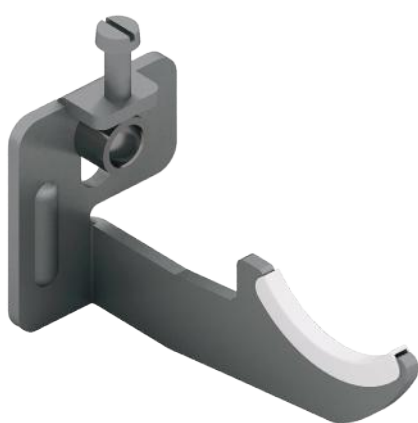

MENSOLE A PARETE

Staffa a muro con micro regolazione verticale e, adatta all'installazione rapida per radiatori in alluminio, a corredo copertura **QKT3** in ABS bianco e isolante in plastica. Distanziatore **NA** in plastica bianco disponibile come ricambio.

60210163	2x T3	50	3300
60705018	QKT3	100	11000
60210263	2x T3 + 2x QKT3	50	2500
60020245	NA	100	7500

T3

QKT3