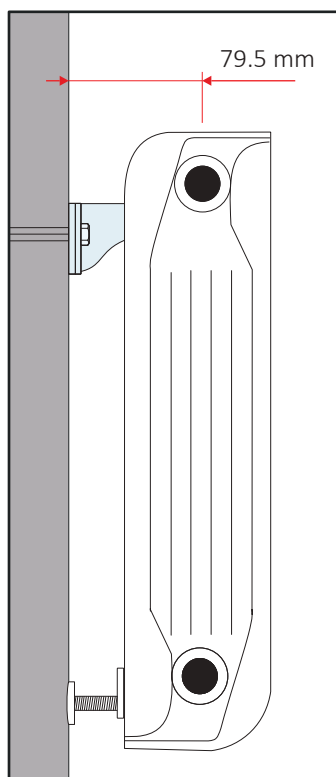

60210162	2x T1 L=79.5	50	2750
60705027	QKT	100	15000
60210262	2x T1 L=79.5 + 2x QKT	50	2500
60020245	NA	100	7500

T1

QKT

NA

Distanza T1

Le misure sono espresse in millimetri

I nostri sistemi di fissaggio sono verniciati con polveri epossidiche di colore bianco, con un elevato grado di brillantezza. Siamo in grado di fornirli anche in una serie di colori speciali, per meglio adattarsi all'ambiente in cui vengono montati.