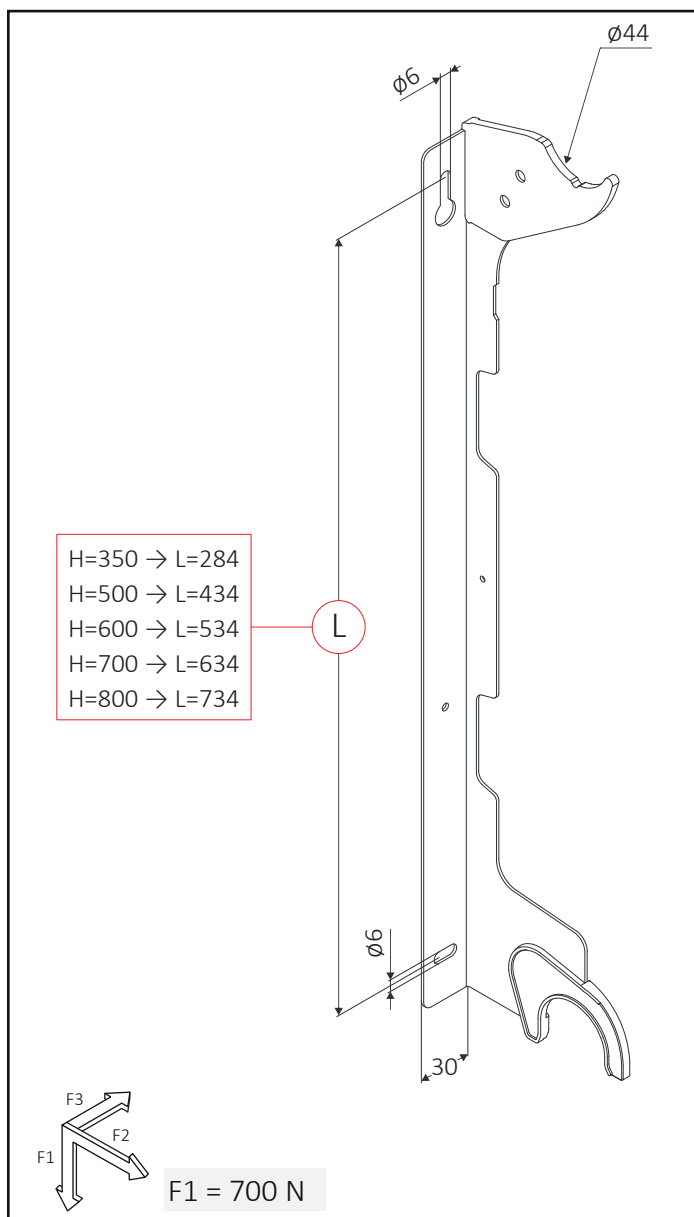

STAFFE A PARETE

Staffa a muro ad aggancio rapido con meccanismo anti-sgancio integrato. Adatto all'installazione di radiatori in alluminio con diametro del collettore compreso tra 40 mm a 45 mm.

60851350	2x GBA H 350		AK2	50	600
60851500	2x GBA H 500		AK2	25	500
60851600	2x GBA H 600		AK2	25	500
60851700	2x GBA H 700		AK2	25	300
60851800	2x GBA H 800		AK2	25	300
60851000	DIMA GBA			150	2400

Le misure sono espresse in millimetri

Distanza GBA