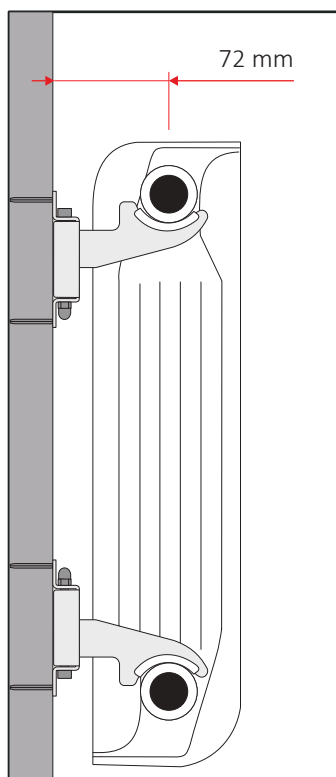

Distanza GBA

Regolazioni DIMA GBA

GBA

PATENTED

Istruzioni di montaggio

MENSOLE A PARETE

Staffa a muro con ampia regolazione verticale, adatta all'installazione rapida di radiatori in alluminio, a corredo copertura **QKT4** in ABS bianco e isolante in plastica.

60210267	2x T4		50	2000
60705019	QKT4		50	7500
60210266	3x T4 + 2x QKT4	 AK2	60	1680

T4

QKT4

Distanza T4

Regolazione T4

Le misure sono espresse in millimetri

 Istruzioni di montaggio

MENSOLE A PARETE