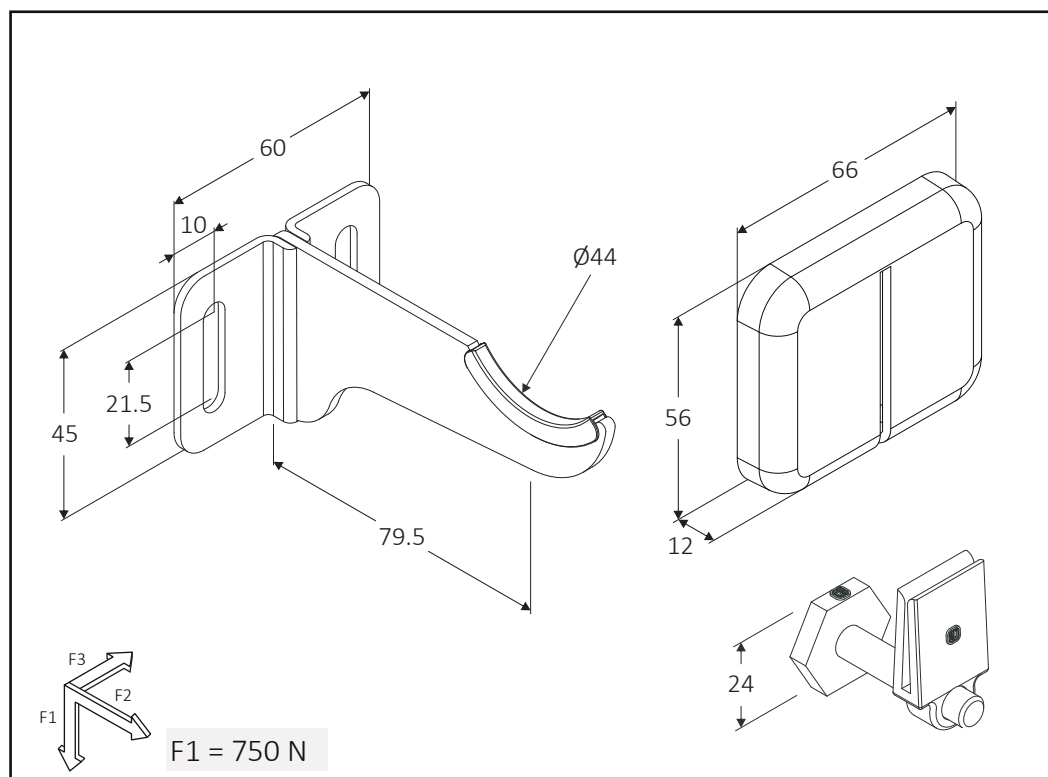

60210162	2x T1 L=79.5	50	2750
60705027	QKT	100	15000
60210262	2x T1 L=79.5 + 2x QKT	50	2500
60020245	NA	100	7500

T1

QKT

NA

Distanza T1

Le misure sono espresse in millimetri

I nostri sistemi di fissaggio sono verniciati con polveri epossidiche di colore bianco, con un elevato grado di brillantezza. Siamo in grado di fornirli anche in una serie di colori speciali, per meglio adattarsi all'ambiente in cui vengono montati.