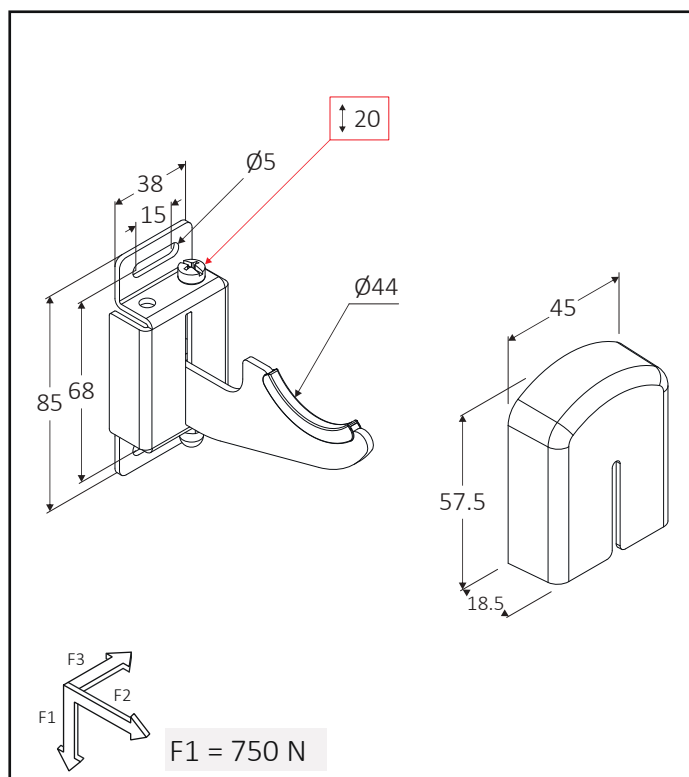

Distanza GBA

Regolazioni DIMA GBA

GBA

PATENTED

Istruzioni di montaggio

MENSOLE A PARETE

Staffa a muro con ampia regolazione verticale, adatta all'installazione rapida di radiatori in alluminio, a corredo copertura **QKT4** in ABS bianco e isolante in plastica.

60210267	2x T4		50	2000
60705019	QKT4		50	7500
60210266	3x T4 + 2x QKT4	 AK2	60	1680

T4

QKT4

Distanza T4

Regolazione T4

Le misure sono espresse in millimetri

 Istruzioni di montaggio

MENSOLE A PARETE