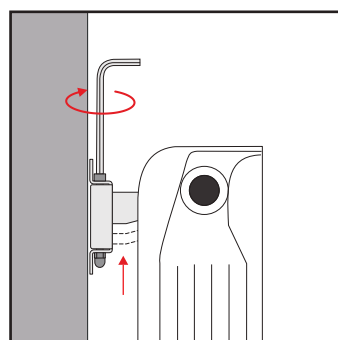

Distanza GBA

Regolazioni DIMA GBA

GBA

PATENTED

Istruzioni di montaggio

MENSOLE A PARETE

Staffa a muro con ampia regolazione verticale, adatta all'installazione rapida di radiatori in alluminio, a corredo copertura **QKT4** in ABS bianco e isolante in plastica.

60210267	2x T4		50	2000
60705019	QKT4		50	7500
60210266	3x T4 + 2x QKT4	 AK2	60	1680

T4

QKT4

Distanza T4

Regolazione T4

Le misure sono espresse in millimetri

 Istruzioni di montaggio

MENSOLE A PARETE