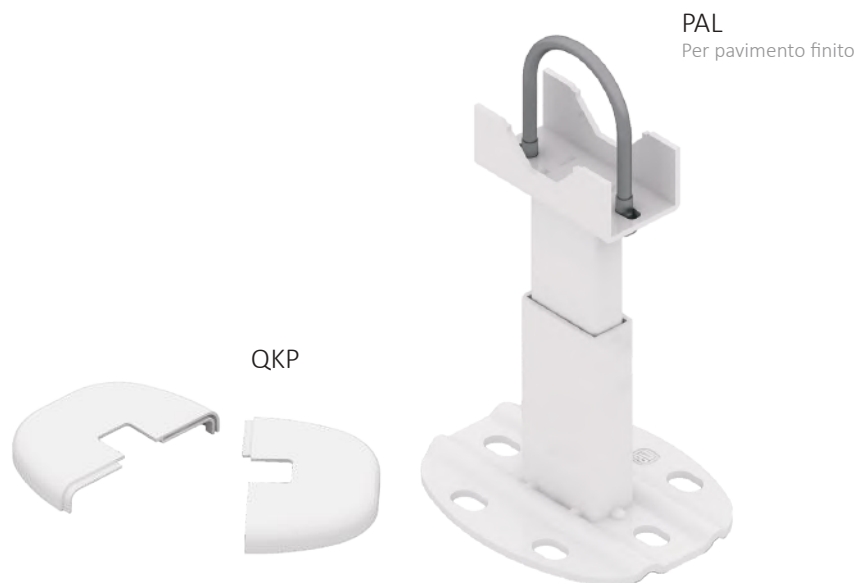

MENSOLE DI PRONTA INSTALLAZIONE

Due mensole a pavimento di pronta installazione per radiatori in alluminio incluso copri-base **QKP** in ABS bianco, adatto all'installazione su diversi diametri del collettore, da 40 mm a 45 mm. Configurazione per pavimento finito.

60721544

2x PAL + 2x QKP

AK2

1

300