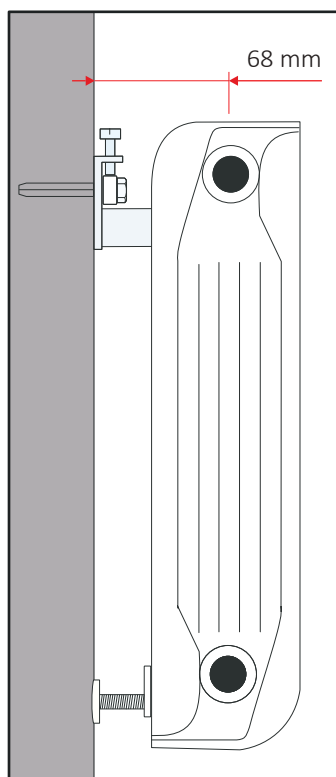

60210163	2x T3	50	3300
60705018	QKT3	100	11000
60210263	2x T3 + 2x QKT3	50	2500
60020245	NA	100	7500

T3

QKT3

NA

Distanza T3

Le misure sono espresse in millimetri

MENSOLE A PARETE

Staffa a muro adatta all'installazione rapida per radiatori in alluminio, a corredo copertura **QKT** in ABS bianco e isolante in plastica. Distanziatore **NA** in plastica bianco disponibile come ricambio.