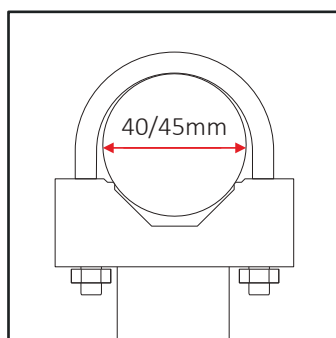

Dimensioni collettore