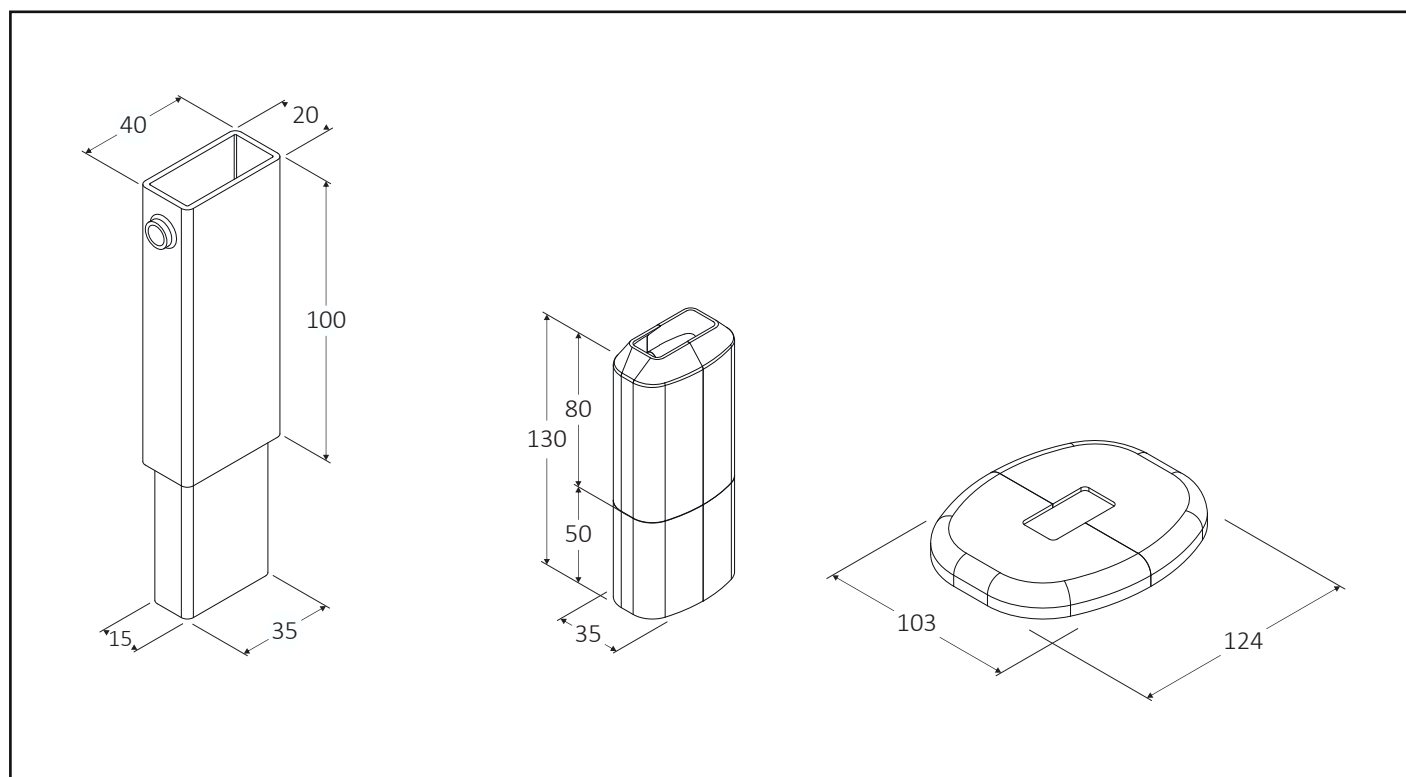

60740004	1x VL (+ 10cm)	50	1050
60705024	2x QKR	25	2000
60705020	1x QKP	20	3000

VL

QKR

QKP

Le misure sono espresse in millimetri

STAFFE A PARETE

Staffa a muro ad aggancio rapido con meccanismo anti-sgancio integrato. Adatto all'installazione di radiatori in alluminio con diametro del collettore compreso tra 40 mm a 45 mm.