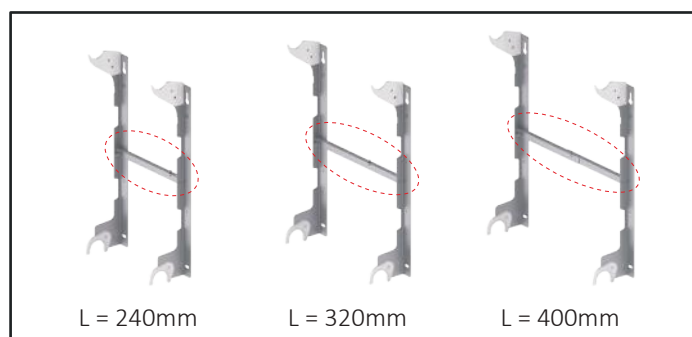

 Istruzioni di montaggio

COPERTURE E PROLUNGHE

VL: prolunga da 10 centimetri per tutte le mensole a pavimento di pronta installazione. **QKR:** copri-tubo in ABS bianco, per tutte le mensole a pavimento di pronta installazione, configurazione per pavimento grezzo o finito. **QKP:** copri-base in ABS bianco, fornito a corredo di tutte le mensole a pavimento di pronta installazione.

60740004	1x VL (+ 10cm)	50	1050
60705024	2x QKR	25	2000
60705020	1x QKP	20	3000

VL

QKR

QKP

Le misure sono espresse in millimetri

STAFFE A PARETE

Staffa a muro ad aggancio rapido con meccanismo anti-sgancio integrato. Adatto all'installazione di radiatori in alluminio con diametro del collettore compreso tra 40 mm a 45 mm.

60851350	2x GBA H 350		AK2	50	600
60851500	2x GBA H 500		AK2	25	500
60851600	2x GBA H 600		AK2	25	500
60851700	2x GBA H 700		AK2	25	300
60851800	2x GBA H 800		AK2	25	300
60851000	DIMA GBA			150	2400

Le misure sono espresse in millimetri

Distanza GBA

Regolazioni DIMA GBA

GBA

PATENTED

Istruzioni di montaggio

MENSOLE A PARETE

Staffa a muro con ampia regolazione verticale, adatta all'installazione rapida di radiatori in alluminio, a corredo copertura **QKT4** in ABS bianco e isolante in plastica.