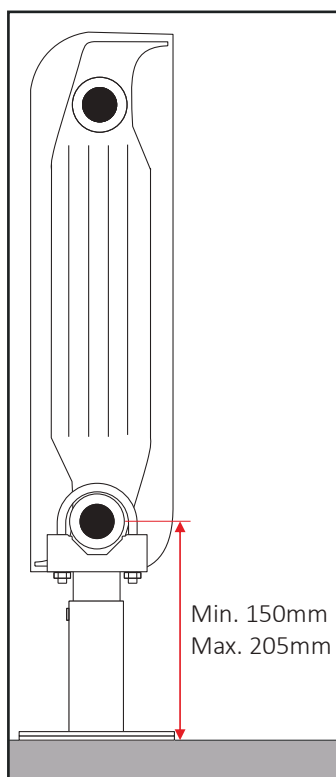

PAL per pavimento finito