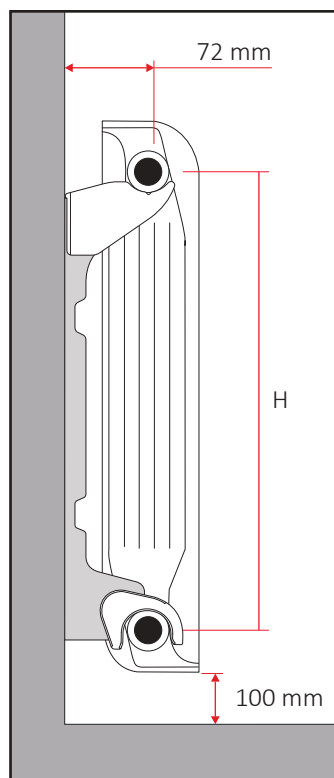

STAFFE A PARETE

Staffa a muro ad aggancio rapido con meccanismo anti-sgancio integrato. Adatto all'installazione di radiatori in alluminio con diametro del collettore compreso tra 40 mm a 45 mm.

60851350	2x GBA H 350		AK2	50	600
60851500	2x GBA H 500		AK2	25	500
60851600	2x GBA H 600		AK2	25	500
60851700	2x GBA H 700		AK2	25	300
60851800	2x GBA H 800		AK2	25	300
60851000	DIMA GBA			150	2400

Le misure sono espresse in millimetri

Distanza GBA