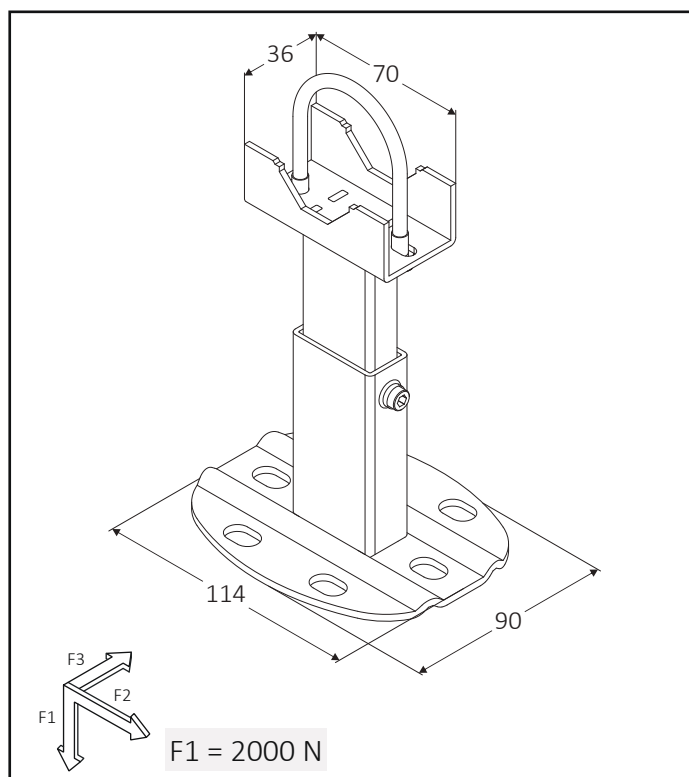

Le misure sono espresse in millimetri

Istruzioni di montaggio