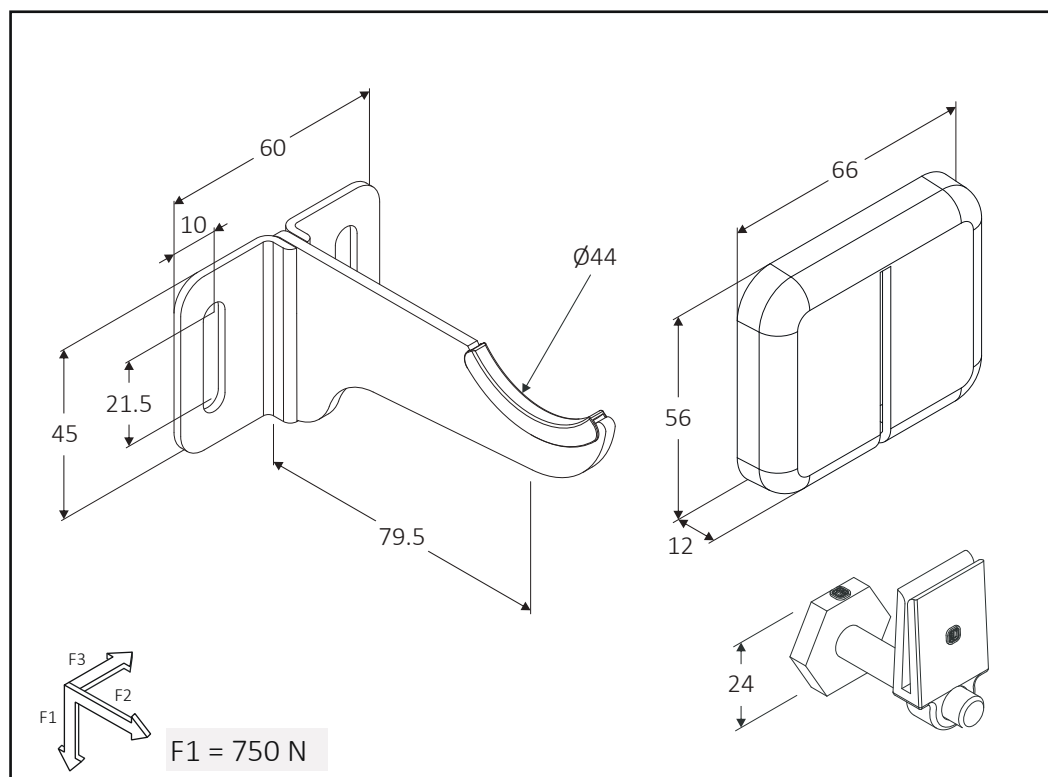

60210162	2x T1 L=79.5	50	2750
60705027	QKT	100	15000
60210262	2x T1 L=79.5 + 2x QKT	50	2500
60020245	NA	100	7500

T1

QKT

NA

Distance T1

Les mesures sont exprimées en millimètres

Nos systèmes de fixation sont peints avec des poudres époxy blanches, avec un haut degré de brillance. Nous sommes également en mesure de les fournir dans une série de couleurs spéciales, pour mieux s'adapter à l'environnement dans lequel ils sont montés.