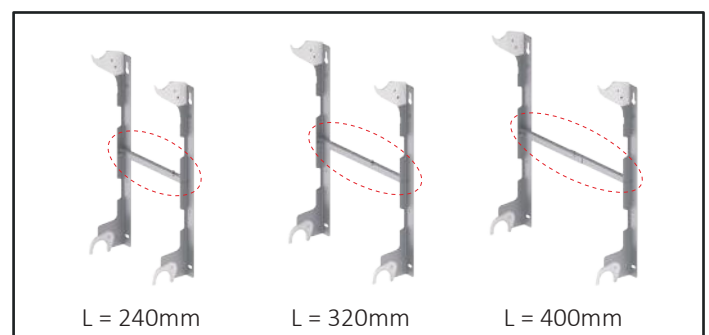

Distance GBA

GBA
PATENTED

Instructions de montage

Ajustements DIMA GBA

SUPPORTS MURAUX

Support mural avec grand réglage vertical, adapté pour une installation rapide des radiateurs en aluminium, fourni avec couverture **QKT4** en ABS blanc et isolateur en plastique.