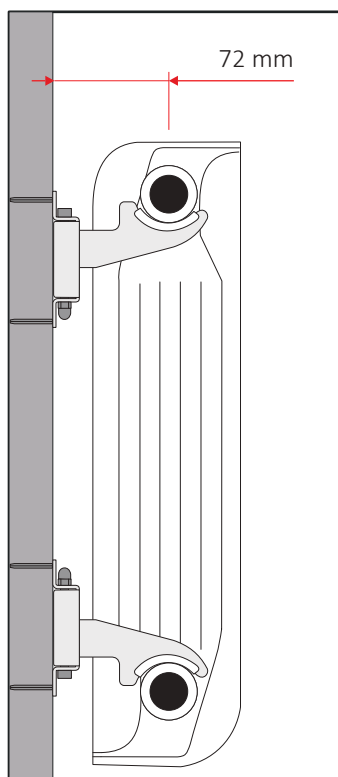

60210267	2x T4		50	2000
60705019	QKT4		50	7500
60210266	3x T4 + 2x QKT4	 AK2	60	1680

T4

QKT4

Distance T4

Ajustement T4

Les mesures sont exprimées en millimètres

 Instructions de montage

SUPPORTS MURAUX