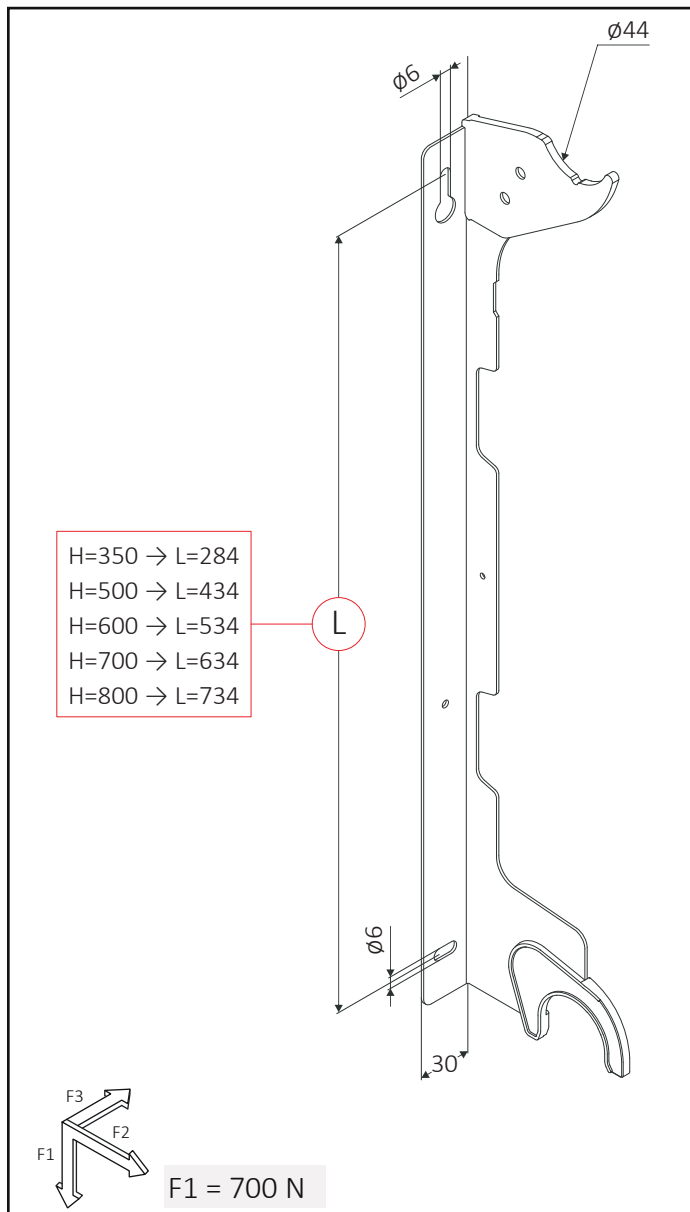

CONSOLES CLOISONS

Support mural à fixation rapide avec mécanisme anti-débloccage intégré. Adapté pour l'installation de radiateurs en aluminium avec un diamètre de collecteur compris entre 40 mm et 45 mm.

60851350	2x GBA H 350		AK2	50	600
60851500	2x GBA H 500		AK2	25	500
60851600	2x GBA H 600		AK2	25	500
60851700	2x GBA H 700		AK2	25	300
60851800	2x GBA H 800		AK2	25	300
60851000	DIMA GBA			150	2400

Les mesures sont exprimées en millimètres

Distance GBA

GBA
PATENTED

Instructions de montage