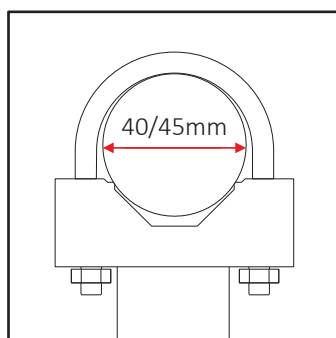

60721544

2x PAL + 2x QKP

AK2

1

300

PAL pour sol fini

Dimensions du collecteur

Les mesures sont exprimées en millimètres