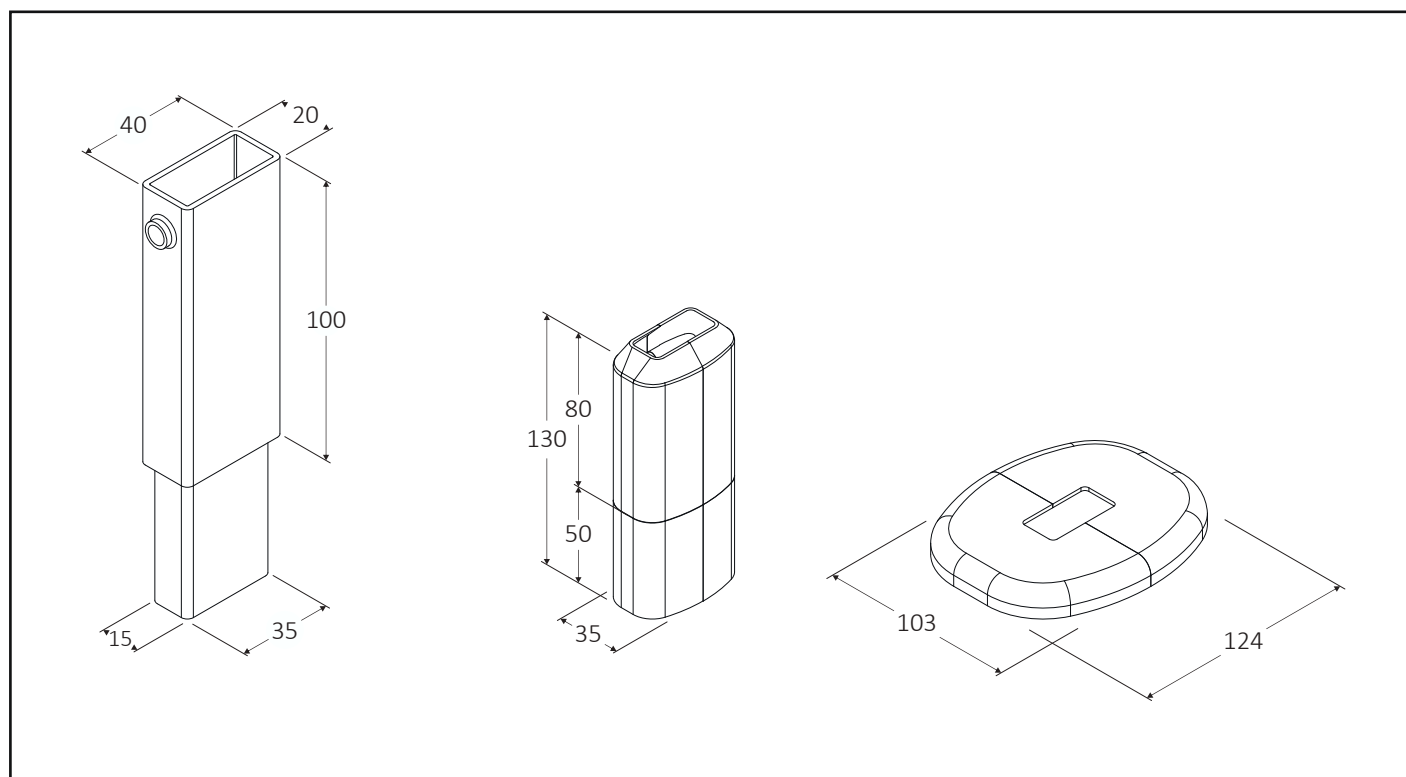

60740004	1x VL (+ 10cm)	50	1050
60705024	2x QKR	25	2000
60705020	1x QKP	20	3000

VL

QKR

QKP

Les mesures sont exprimées en millimètres

CONSOLES CLOISONS

Support mural à fixation rapide avec mécanisme anti-débloccage intégré. Adapté pour l'installation de radiateurs en aluminium avec un diamètre de collecteur compris entre 40 mm et 45 mm.