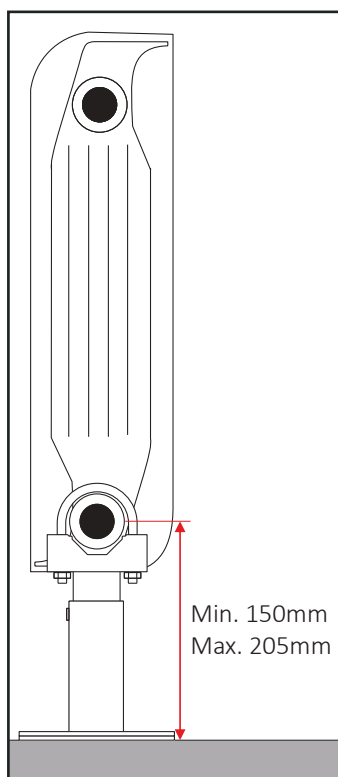

60721544

2x PAL + 2x QKP

AK2

1

300

PAL pour sol fini

Dimensions du collecteur

Les mesures sont exprimées en millimètres