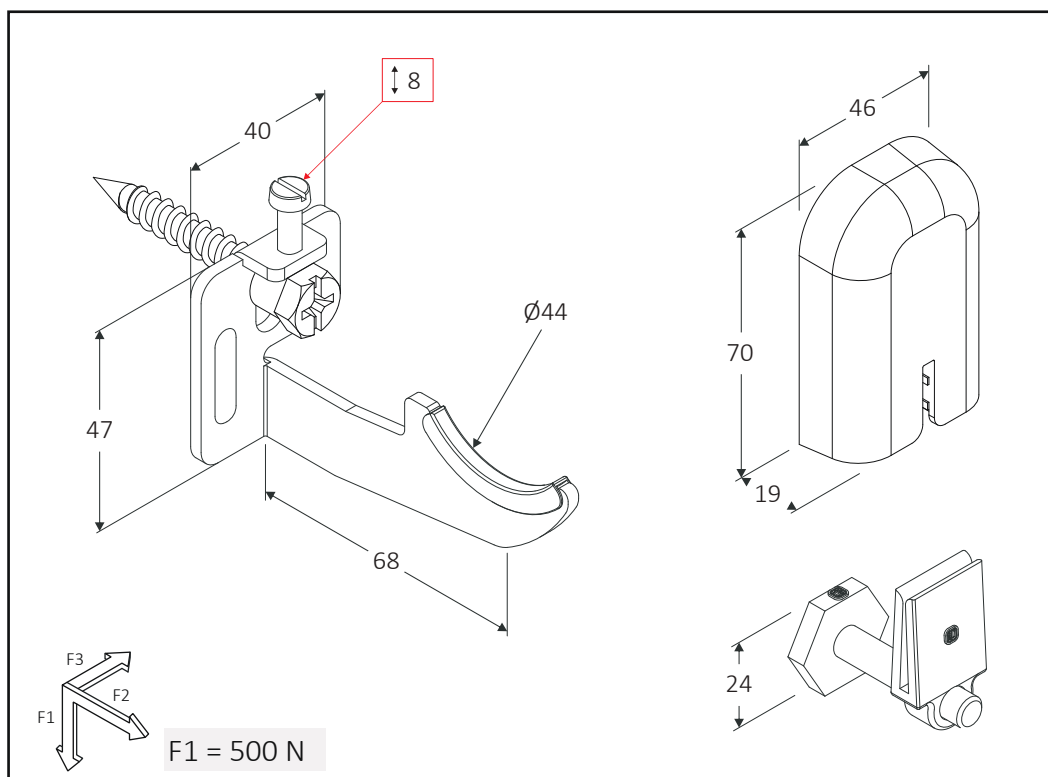

60210163	2x T3	50	3300
60705018	QKT3	100	11000
60210263	2x T3 + 2x QKT3	50	2500
60020245	NA	100	7500

T3

QKT3

NA

Distance T3

Les mesures sont exprimées en millimètres

SUPPORTS MURAUX

Support mural adapté pour une installation rapide de radiateurs en aluminium, fourni avec couverture **QKT** en ABS blanc et isolateur en plastique. Entretoise **NA** en plastique blanc, disponible en pièce de rechange.