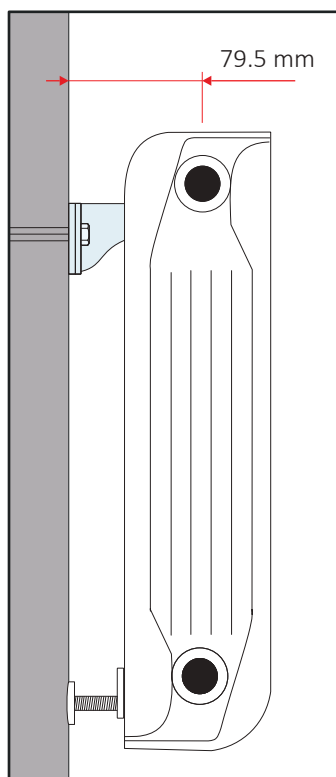

60210162	2x T1 L=79.5	50	2750
60705027	QKT	100	15000
60210262	2x T1 L=79.5 + 2x QKT	50	2500
60020245	NA	100	7500

T1

QKT

NA

Distance T1

Les mesures sont exprimées en millimètres

Nos systèmes de fixation sont peints avec des poudres époxy blanches, avec un haut degré de brillance. Nous sommes également en mesure de les fournir dans une série de couleurs spéciales, pour mieux s'adapter à l'environnement dans lequel ils sont montés.