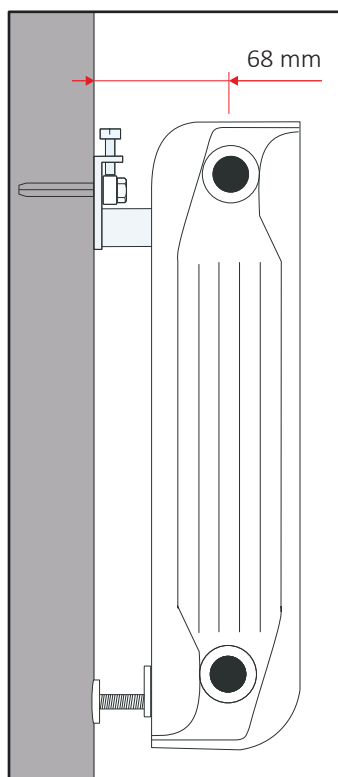

SUPPORTS MURAUX

Support mural avec micro ajustement vertical, adapté pour une installation rapide des radiateurs en aluminium, fourni avec couverture **QKT3** en ABS blanc et isolateur en plastique. Entretoise **NA** en plastique blanc, disponible en pièce de rechange.

60210163	2x T3	50	3300
60705018	QKT3	100	11000
60210263	2x T3 + 2x QKT3	50	2500
60020245	NA	100	7500

QKT3

NA

Distance T3

Les mesures sont exprimées en millimètres