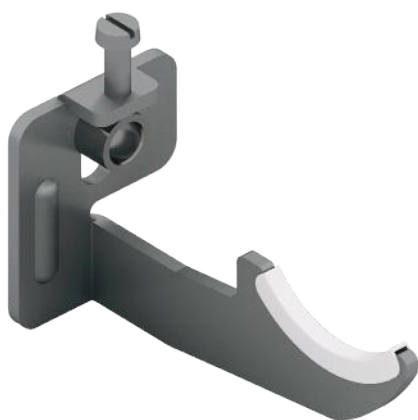

SUPPORTS MURAUX

Support mural avec micro ajustement vertical, adapté pour une installation rapide des radiateurs en aluminium, fourni avec couverture **QKT3** en ABS blanc et isolateur en plastique. Entretoise **NA** en plastique blanc, disponible en pièce de rechange.

60210163	2x T3	50	3300
60705018	QKT3	100	11000
60210263	2x T3 + 2x QKT3	50	2500
60020245	NA	100	7500

T3

QKT3