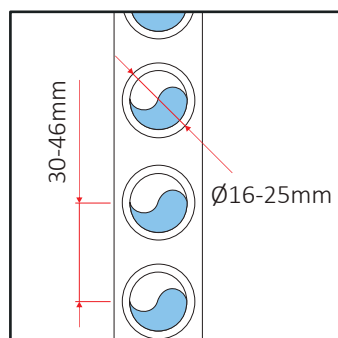

60233100	3x STN-I			AK3	90	1080
60234120	4x STN-I + 4x SR			AK3	60	720
60233700	3x STN-I			AK3	90	1080
60234720	4x STN-I + 4x SR			AK3	60	720

STN-I
White

STN-I
Chrome

Dimensions towel radiator

Adapter SR

Measures are expressed in millimeters