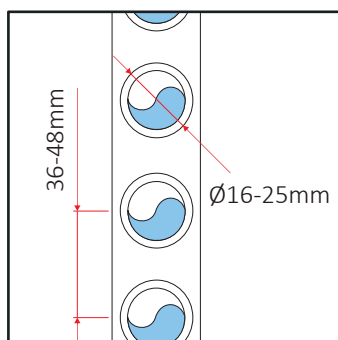

60313600	3x STN-N			AK3	90	1080
60324600	4x STN-N + 4x SR			AK3	60	720
60313800	3x STN-N			AK3	90	1080
60324800	4x STN-N + 4x SR			AK3	60	720

STN-N
White

STN-N
Chrome

Dimensions towel radiator

Adapter SR

Measures are expressed in millimeters