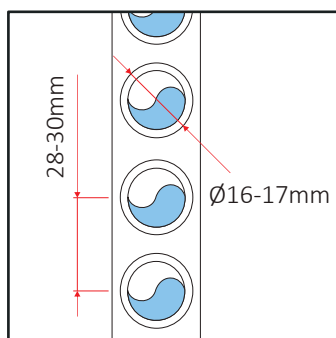

STD
Fistone
Regolazione 1

QKF

STD
Fistone
Regolazione 2

Regolazione 1

Le misure sono espresse in millimetri

Regolazione 2

MENSOLE A PARETE

Staffe a muro di pronta installazione per radiatori da bagno, disponibile nelle versioni con tubi dritti e curvi. Per tubi con diametro 16-17 mm e interasse 28-30 mm.

60214100	3x STN-S			AK3	90	1080
60224900-S	4x STN-S + 4x SR			AK3	60	720
60214800	3x STN-S			AK3	90	1080
60224800-S	4x STN-S + 4x SR			AK3	60	720

STN-S
Bianco

STN-S
Cromato

Dimensioni scaldasalviette

Adattatore SR

Le misure sono espresse in millimetri

Regolazione STN-S

Prolunga SL

MENSOLE A PARETE

Staffe a muro di pronta installazione per radiatori da bagno, disponibile nelle versioni con tubi dritti e curvi. Per tubi con diametro 16-25 mm e interasse 28-42 mm.