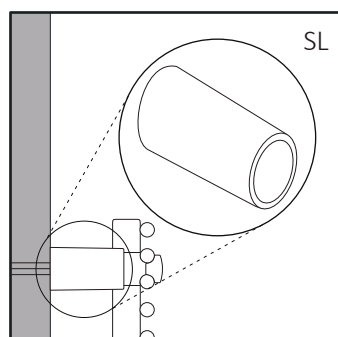

STD
Fistone
Regolazione 1

QKF

STD
Fistone
Regolazione 2

Regolazione 1

Le misure sono espresse in millimetri

Regolazione 2

MENSOLE A PARETE

Staffe a muro di pronta installazione per radiatori da bagno, disponibile nelle versioni con tubi dritti e curvi. Per tubi con diametro 16-17 mm e interasse 28-30 mm.

60214100	3x STN-S			AK3	90	1080
60224900-S	4x STN-S + 4x SR			AK3	60	720
60214800	3x STN-S			AK3	90	1080
60224800-S	4x STN-S + 4x SR			AK3	60	720

STN-S
Bianco

STN-S
Cromato

Dimensioni scaldasalviette

Adattatore SR

Le misure sono espresse in millimetri

Regolazione STN-S

Prolunga SL

MENSOLE A PARETE

Staffe a muro di pronta installazione per radiatori da bagno, disponibile nelle versioni con tubi dritti e curvi. Per tubi con diametro 16-25 mm e interasse 28-42 mm.