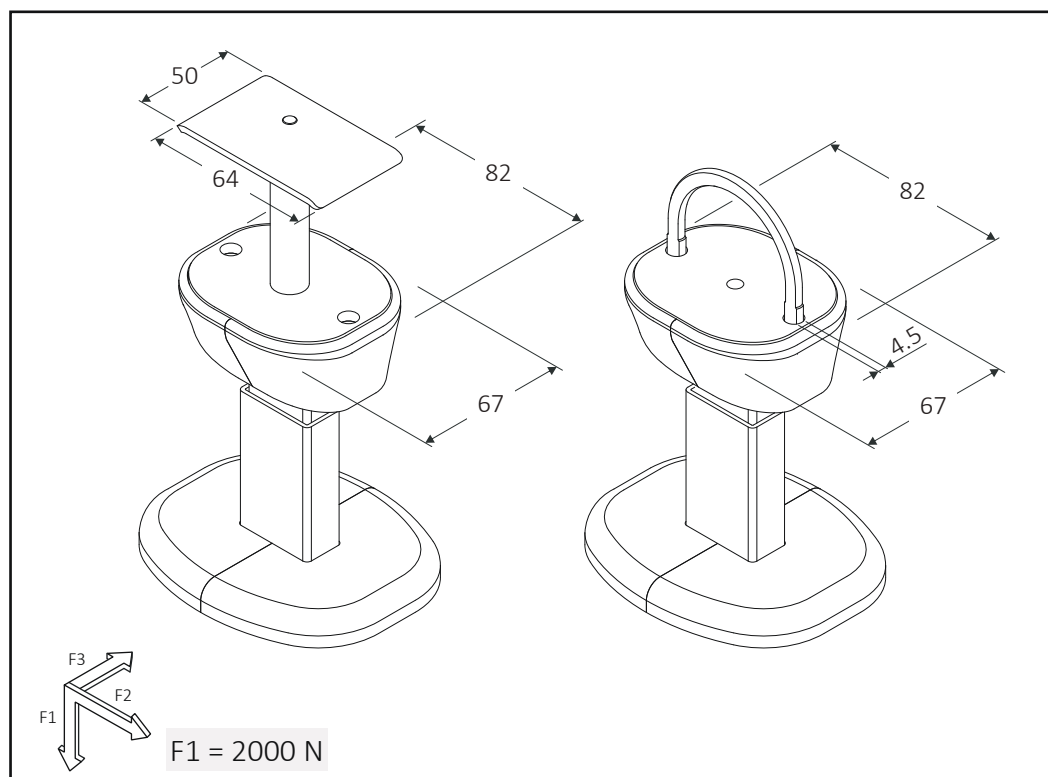

60790030 2x PGF 35-38 +2x QKP 1 300

PGF
Per tubi piatti verticali

PGF
Per tubi piatti orizzontali

PGF per tubi piatti orizzontali

Le misure sono espresse in millimetri

PGF per tubi piatti verticali

MENSOLE DI PRONTA INSTALLAZIONE

Kit mensola di pronta installazione per fissaggio a bandiera, composto da: piedino a terra STD2 e fissaggio a muro STD1. Quest'ultimo specifico per radiatori aventi collettore "D" 40x30 mm.

60400800	2x STD1 + 1x STD2 + 3x QKF		1	500
60401000	2x STD1 + 1x STD2 + 3x QKF		1	500

STD
Fistone
Regolazione 1

QKF

STD
Fistone
Regolazione 2

Regolazione 1

Le misure sono espresse in millimetri

Regolazione 2

MENSOLE A PARETE

Staffe a muro di pronta installazione per radiatori da bagno, disponibile nelle versioni con tubi dritti e curvi. Per tubi con diametro 16-17 mm e interasse 28-30 mm.