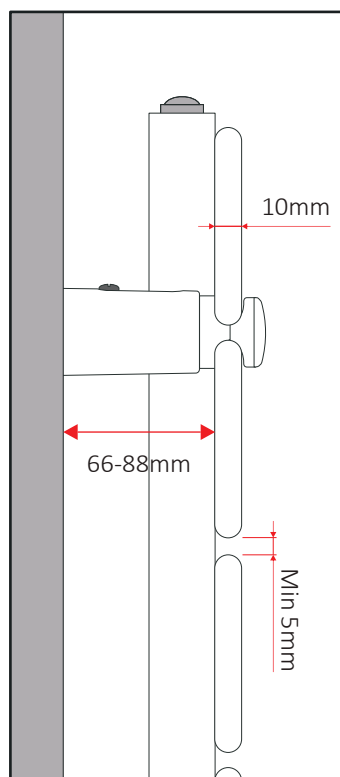

STD
Fistone
Regolazione 1

QKF

STD
Fistone
Regolazione 2

Regolazione 1

Le misure sono espresse in millimetri

Regolazione 2

MENSOLE A PARETE

Staffe a muro di pronta installazione per radiatori da bagno, disponibile nelle versioni con tubi dritti e curvi. Per tubi con diametro 16-17 mm e interasse 28-30 mm.

MENSOLE A PARETE

Staffe a muro di pronta installazione per radiatori decorativi a tubi piatti, disponibile per la versione a tubi singoli.

60403000	3x STP		70	840
60404000	4x STP		50	800
60473000	3x STP		70	840
60474000	4x STP		50	800

STP
Bianco

STP
Cromato

Regolazione STP

Le misure sono espresse in millimetri

MENSOLE A PARETE

Mensole per l'installazione rapida a muro di radiatori da bagno con supporti, possibilità di regolazione distanza dal muro, isolanti bianchi inclusi - versione zincata.

60210171	2x EN1	50	2750
60210180	2x G1	50	2750
60210171R	4x EN1R	50	2750

EN1

G1

EN1R

Regolazione EN1

Le misure sono espresse in millimetri

Regolazione G1

Regolazione EN1R