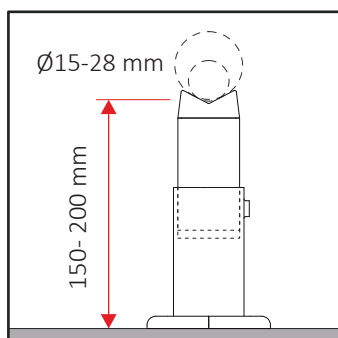

STD
Fistone
Regolazione 1

QKF

STD
Fistone
Regolazione 2

Regolazione 1

Le misure sono espresse in millimetri

Regolazione 2

MENSOLE A PARETE

Staffe a muro di pronta installazione per radiatori da bagno, disponibile nelle versioni con tubi dritti e curvi. Per tubi con diametro 16-17 mm e interasse 28-30 mm.