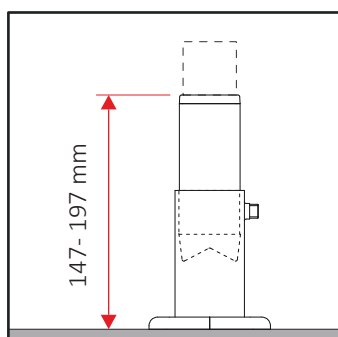

STD
Fistone
Regolazione 1

QKF

STD
Fistone
Regolazione 2

Regolazione 1

Le misure sono espresse in millimetri

Regolazione 2

MENSOLE A PARETE

Staffe a muro di pronta installazione per radiatori da bagno, disponibile nelle versioni con tubi dritti e curvi. Per tubi con diametro 16-17 mm e interasse 28-30 mm.