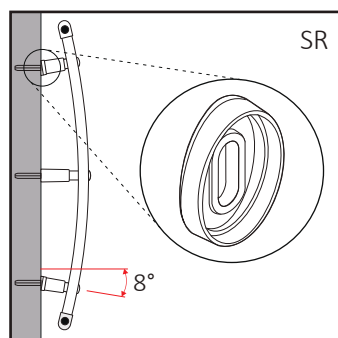

STD
Fistone
Regolazione 1

QKF

STD
Fistone
Regolazione 2

Regolazione 1

Le misure sono espresse in millimetri

Regolazione 2

MENSOLE A PARETE

Staffe a muro di pronta installazione per radiatori da bagno, disponibile nelle versioni con tubi dritti e curvi. Per tubi con diametro 16-17 mm e interasse 28-30 mm.

60214100	3x STN-S			AK3	90	1080
60224900-S	4x STN-S + 4x SR			AK3	60	720
60214800	3x STN-S			AK3	90	1080
60224800-S	4x STN-S + 4x SR			AK3	60	720

STN-S
Bianco

STN-S
Cromato

Dimensioni scaldasalviette

Adattatore SR

Le misure sono espresse in millimetri

Regolazione STN-S

Prolunga SL

MENSOLE A PARETE

Staffe a muro di pronta installazione per radiatori da bagno, disponibile nelle versioni con tubi dritti e curvi. Per tubi con diametro 16-25 mm e interasse 28-42 mm.