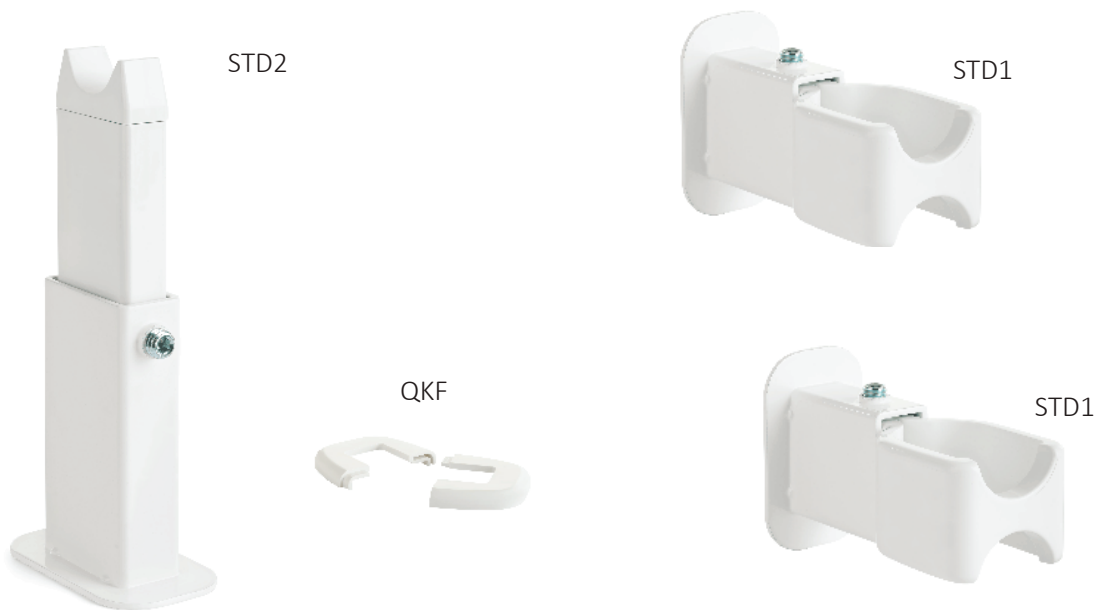

FIX IT

MENSOLE DI PRONTA INSTALLAZIONE

Due mensole a pavimento di pronta installazione per radiatori decorativi a tubi piatti doppi, montaggio verticale ed orizzontale, per configurazione pavimento finito.

60790030 2x PGF 35-38 +2x QKP 1 300

PGF
Per tubi piatti verticali

PGF
Per tubi piatti orizzontali

PGF per tubi piatti orizzontali

Le misure sono espresse in millimetri

PGF per tubi piatti verticali

MENSOLE DI PRONTA INSTALLAZIONE

Kit mensola di pronta installazione per fissaggio a bandiera, composto da: piedino a terra STD2 e fissaggio a muro STD1. Quest'ultimo specifico per radiatori aventi collettore "D" 40x30 mm.

60400800	2x STD1 + 1x STD2 + 3x QKF		1	500
60401000	2x STD1 + 1x STD2 + 3x QKF		1	500

STD
Fistone
Regolazione 1

QKF

STD
Fistone
Regolazione 2

Regolazione 1

Le misure sono espresse in millimetri

Regolazione 2

MENSOLE A PARETE

Staffe a muro di pronta installazione per radiatori da bagno, disponibile nelle versioni con tubi dritti e curvi. Per tubi con diametro 16-17 mm e interasse 28-30 mm.