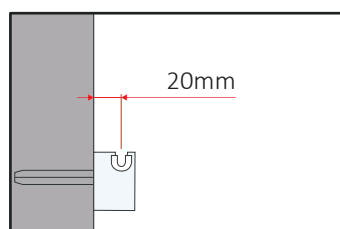

STP
Bianco

STP
Cromato

Regolazione STP

Le misure sono espresse in millimetri

MENSOLE A PARETE

Mensole per l'installazione rapida a muro di radiatori da bagno con supporti, possibilità di regolazione distanza dal muro, isolanti bianchi inclusi - versione zincata.

60210171	2x EN1	50	2750
60210180	2x G1	50	2750
60210171R	4x EN1R	50	2750

EN1

G1

EN1R

Regolazione EN1

Le misure sono espresse in millimetri

Regolazione G1

Regolazione EN1R