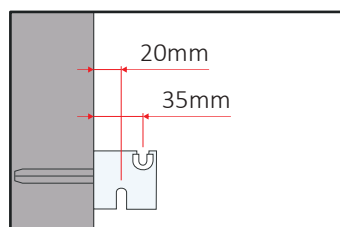

STP
Bianco

STP
Cromato

Regolazione STP

Le misure sono espresse in millimetri

MENSOLE A PARETE

Mensole per l'installazione rapida a muro di radiatori da bagno con supporti, possibilità di regolazione distanza dal muro, isolanti bianchi inclusi - versione zincata.

60210171	2x EN1	50	2750
60210180	2x G1	50	2750
60210171R	4x EN1R	50	2750

EN1

G1

EN1R

Regolazione EN1

Le misure sono espresse in millimetri

Regolazione G1

Regolazione EN1R