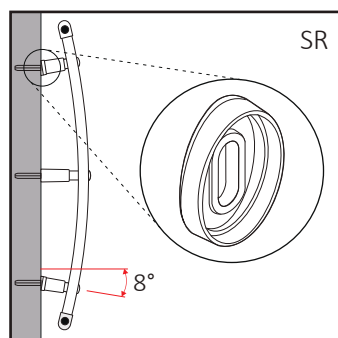

Le misure sono espresse in millimetri

Regolazione STN-S

Prolunga SL

MENSOLE A PARETE

Staffe a muro di pronta installazione per radiatori da bagno, disponibile nelle versioni con tubi dritti e curvi. Per tubi con diametro 16-25 mm e interasse 28-42 mm.

60213900S	3x STN			AK3	90	1080
60224900S	4x STN + 4x SR			AK3	60	720
60213800S	3x STN			AK3	90	1080
60224800S	4x STN + 4x SR			AK3	60	720

STN
Bianco

STN
Cromato

Dimensioni scaldasalviette

Adattatore SR

Le misure sono espresse in millimetri

Regolazione STN

Prolunga SL

MENSOLE A PARETE

Staffe a muro di pronta installazione per radiatori da bagno, disponibile nelle versioni con tubi dritti e curvi. Per tubi con diametro 16-25 mm e interasse 30-46 mm.