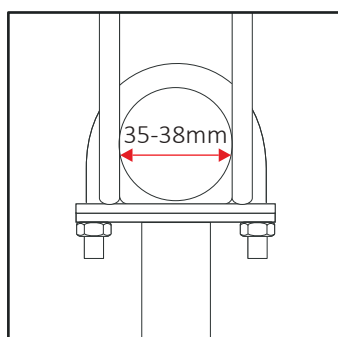

60790030 2x PGF 35-38 +2x QKP 1 300

PGF
Per tubi piatti verticali

PGF
Per tubi piatti orizzontali

PGF per tubi piatti orizzontali

Le misure sono espresse in millimetri

PGF per tubi piatti verticali

MENSOLE DI PRONTA INSTALLAZIONE