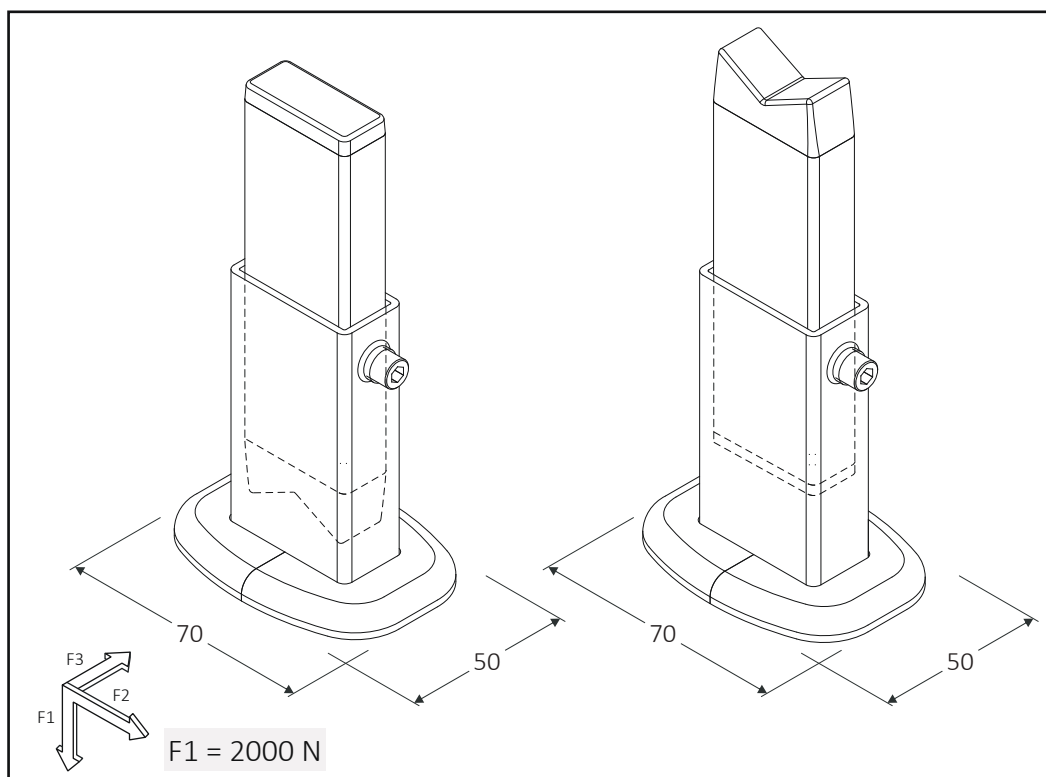

STD
Fistone
Regolazione 1

QKF

STD
Fistone
Regolazione 2

Regolazione 1

Le misure sono espresse in millimetri

Regolazione 2

MENSOLE A PARETE

Staffe a muro di pronta installazione per radiatori da bagno, disponibile nelle versioni con tubi dritti e curvi. Per tubi con diametro 16-17 mm e interasse 28-30 mm.