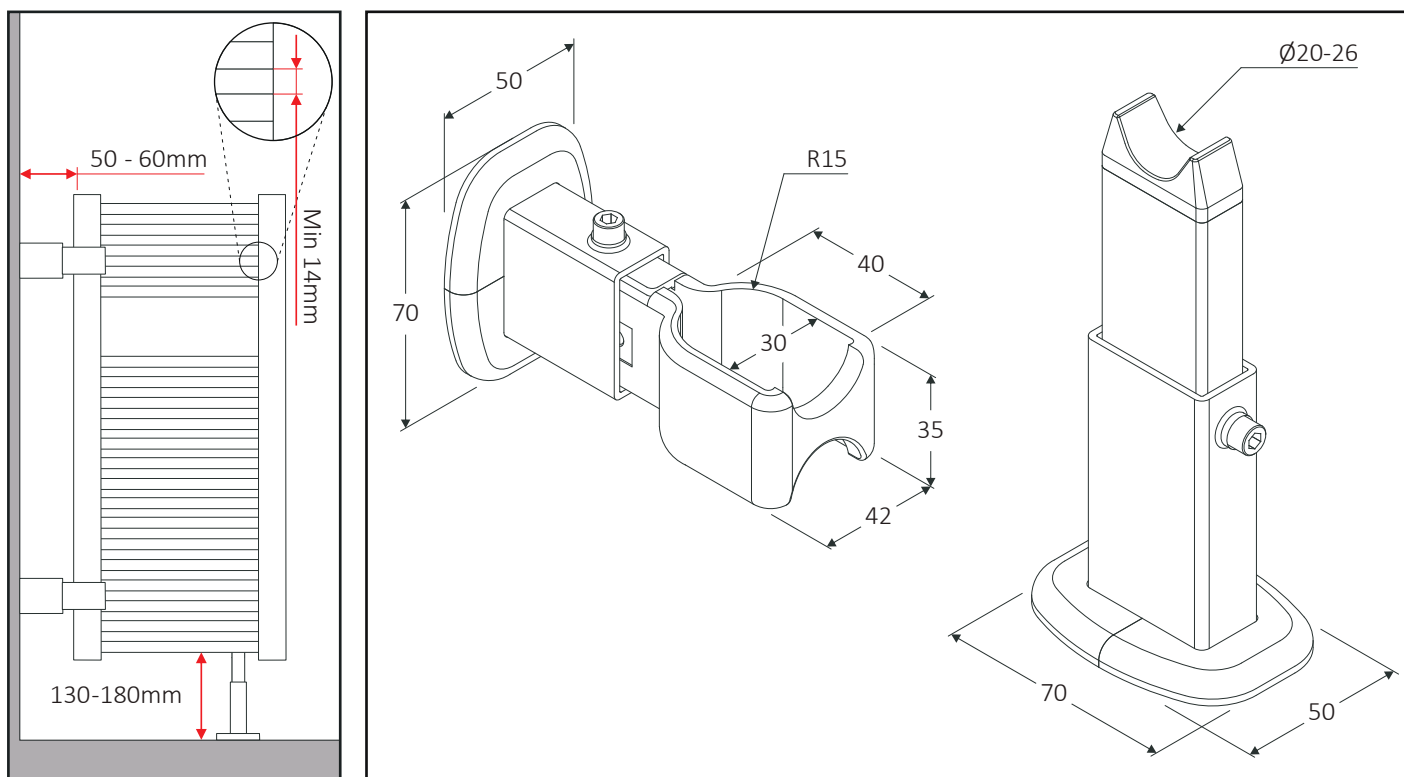

Kit mensola di pronta installazione per fissaggio a bandiera, composto da: piedino a terra STD2 e fissaggio a muro STD1. Quest'ultimo specifico per radiatori aventi collettore "D" 40x30 mm.

60400800	2x STD1 + 1x STD2 + 3x QKF		1	500
60401000	2x STD1 + 1x STD2 + 3x QKF		1	500

Regolazione STD1 e STD2

Le misure sono espresse in millimetri

MENSOLE DI PRONTA INSTALLAZIONE

Mensole di sostegno a pavimento per radiatori da bagno, versione bianca.

60400816D

1x STD FISTONE + 1x QKF

60

960

STD
Fistone
Regolazione 1

QKF

STD
Fistone
Regolazione 2

Regolazione 1

Le misure sono espresse in millimetri

Regolazione 2

MENSOLE A PARETE

Staffe a muro di pronta installazione per radiatori da bagno, disponibile nelle versioni con tubi dritti e curvi. Per tubi con diametro 16-17 mm e interasse 28-30 mm.