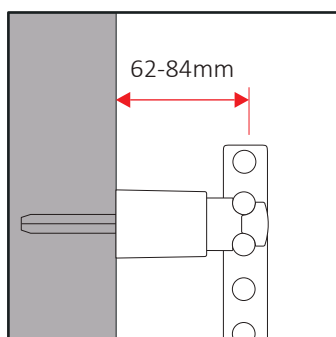

STD
Fistone
Regolazione 1

QKF

STD
Fistone
Regolazione 2

Regolazione 1

Le misure sono espresse in millimetri

Regolazione 2

MENSOLE A PARETE

Staffe a muro di pronta installazione per radiatori da bagno, disponibile nelle versioni con tubi dritti e curvi. Per tubi con diametro 16-17 mm e interasse 28-30 mm.

60214100	3x STN-S			AK3	90	1080
60224900-S	4x STN-S + 4x SR			AK3	60	720
60214800	3x STN-S			AK3	90	1080
60224800-S	4x STN-S + 4x SR			AK3	60	720

STN-S
Bianco

STN-S
Cromato

Dimensioni scaldasalviette

Adattatore SR

Le misure sono espresse in millimetri

Regolazione STN-S

Prolunga SL

MENSOLE A PARETE

Staffe a muro di pronta installazione per radiatori da bagno, disponibile nelle versioni con tubi dritti e curvi. Per tubi con diametro 16-25 mm e interasse 28-42 mm.