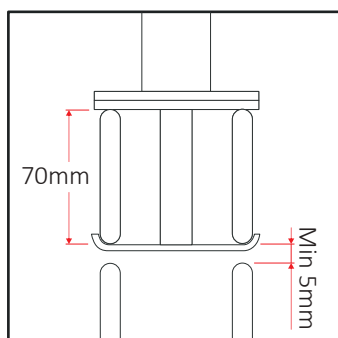

60790030 2x PGF 35-38 +2x QKP 1 300

PGF
Per tubi piatti verticali

PGF
Per tubi piatti orizzontali

PGF per tubi piatti orizzontali

Le misure sono espresse in millimetri

PGF per tubi piatti verticali

MENSOLE DI PRONTA INSTALLAZIONE

Kit mensola di pronta installazione per fissaggio a bandiera, composto da: piedino a terra STD2 e fissaggio a muro STD1. Quest'ultimo specifico per radiatori aventi collettore "D" 40x30 mm.

60400800	2x STD1 + 1x STD2 + 3x QKF		1	500
60401000	2x STD1 + 1x STD2 + 3x QKF		1	500

STD
Fistone
Regolazione 1

QKF

STD
Fistone
Regolazione 2

Regolazione 1

Le misure sono espresse in millimetri

Regolazione 2

MENSOLE A PARETE

Staffe a muro di pronta installazione per radiatori da bagno, disponibile nelle versioni con tubi dritti e curvi. Per tubi con diametro 16-17 mm e interasse 28-30 mm.

Le misure sono espresse in millimetri

Regolazione STN-S

Prolunga SL

MENSOLE A PARETE

Staffe a muro di pronta installazione per radiatori da bagno, disponibile nelle versioni con tubi dritti e curvi. Per tubi con diametro 16-25 mm e interasse 28-42 mm.