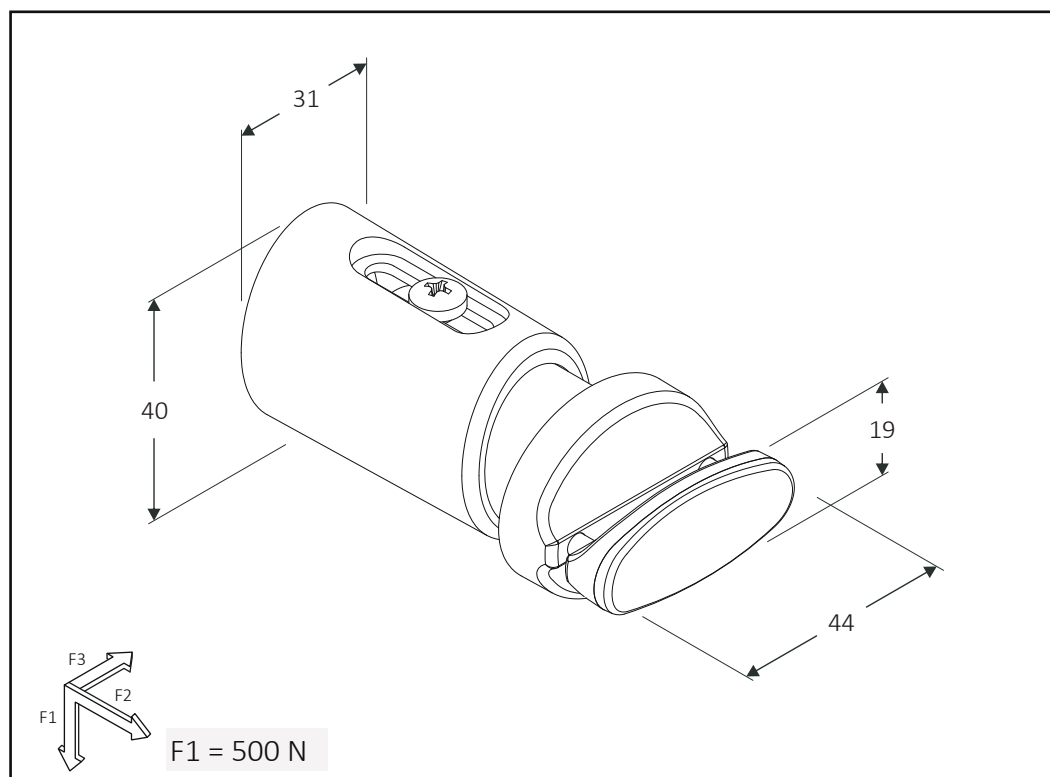

MENSOLE A PARETE

Staffe a muro di pronta installazione per radiatori decorativi a tubi piatti, disponibile per la versione a tubi singoli.

60403000	3x STP		70	840
60404000	4x STP		50	800
60473000	3x STP		70	840
60474000	4x STP		50	800

STP
Bianco

STP
Cromato

Regolazione STP

Le misure sono espresse in millimetri