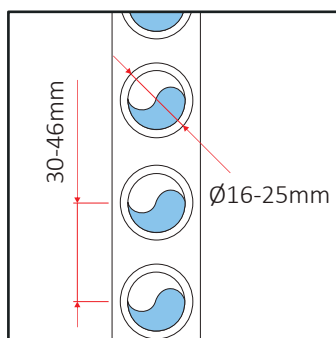

60233100	3x STN-I			AK3	90	1080
60234120	4x STN-I + 4x SR			AK3	60	720
60233700	3x STN-I			AK3	90	1080
60234720	4x STN-I + 4x SR			AK3	60	720

STN-I
Bianco

STN-I
Cromato

Dimensioni scaldasalviette

Adattatore SR

Le misure sono espresse in millimetri

Regolazione STN-I

Prolunga SL

MENSOLE A PARETE

Staffe a muro di pronta installazione per radiatori da bagno, disponibile nelle versioni con tubi dritti e curvi. Per tubi con diametro 16-25 mm e interasse 36-48 mm.