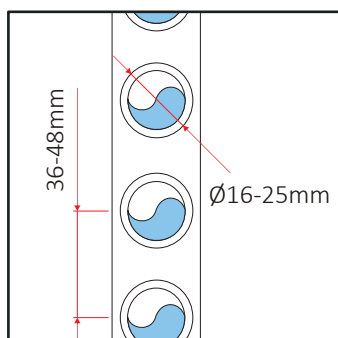

60313600	3x STN-N			AK3	90	1080
60324600	4x STN-N + 4x SR			AK3	60	720
60313800	3x STN-N			AK3	90	1080
60324800	4x STN-N + 4x SR			AK3	60	720

STN-N
Bianco

STN-N
Cromato

Dimensioni scaldasalviette

Adattatore SR

Le misure sono espresse in millimetri

Regolazione STN-N

Prolunga SL

MENSOLE A PARETE

Staffa a fascetta di pronta installazione per radiatori da bagno aventi diametro tubo 22-23-24-25, in versione bianca, cromata e trasparente quest'ultimo specificatamente per colorati. Disponibile nelle versioni a tubi dritti e curvi.