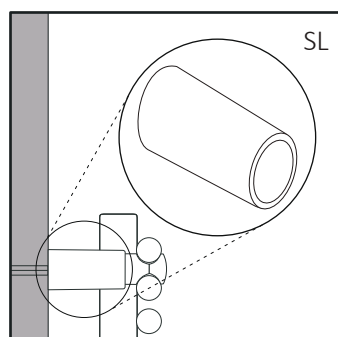

Regolazione STN

Prolunga SL

MENSOLE A PARETE

Staffe a muro di pronta installazione per radiatori da bagno, disponibile nelle versioni con tubi dritti e curvi. Per tubi con diametro 16-25 mm e interasse 30-46 mm.

Le misure sono espresse in millimetri

Regolazione STN-I

Prolunga SL

MENSOLE A PARETE

Staffe a muro di pronta installazione per radiatori da bagno, disponibile nelle versioni con tubi dritti e curvi. Per tubi con diametro 16-25 mm e interasse 36-48 mm.