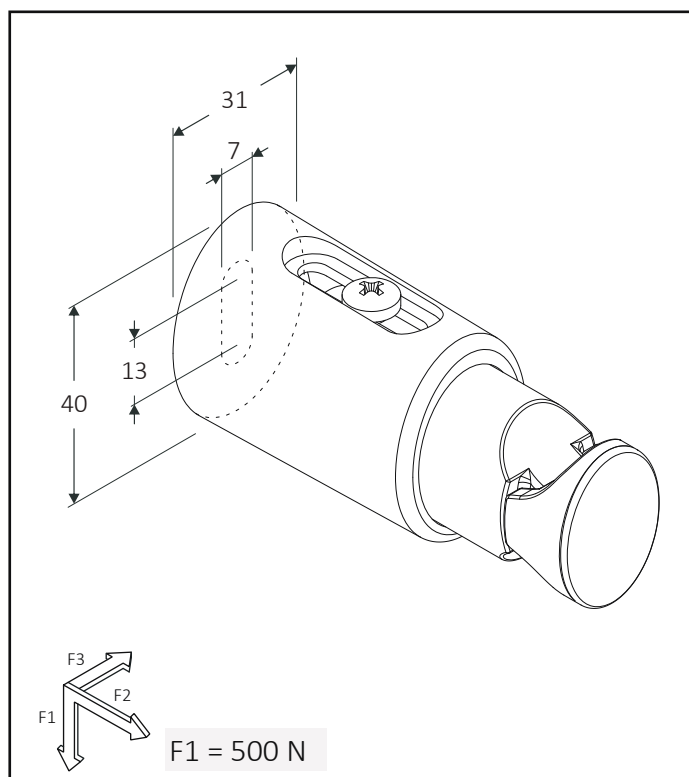

MENSOLE A PARETE

Staffe a muro di pronta installazione per radiatori da bagno, disponibile nelle versioni con tubi dritti e curvi. Per tubi con diametro 16-25 mm e interasse 28-42 mm.

60213900S	3x STN			AK3	90	1080
60224900S	4x STN + 4x SR			AK3	60	720
60213800S	3x STN			AK3	90	1080
60224800S	4x STN + 4x SR			AK3	60	720

STN
Bianco

STN
Cromato

Dimensioni scaldasalviette

Adattatore SR

Le misure sono espresse in millimetri