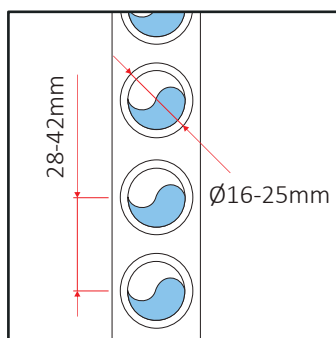

Le misure sono espresse in millimetri

Regolazione STN-S

Prolunga SL

MENSOLE A PARETE

Staffe a muro di pronta installazione per radiatori da bagno, disponibile nelle versioni con tubi dritti e curvi. Per tubi con diametro 16-25 mm e interasse 28-42 mm.

60213900S	3x STN			AK3	90	1080
60224900S	4x STN + 4x SR			AK3	60	720
60213800S	3x STN			AK3	90	1080
60224800S	4x STN + 4x SR			AK3	60	720

STN
Bianco

STN
Cromato

Dimensioni scaldasalviette

Adattatore SR

Le misure sono espresse in millimetri