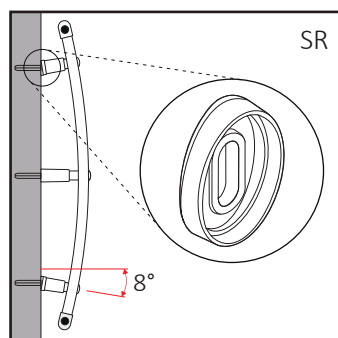

Regolazione STN

Prolunga SL

MENSOLE A PARETE

Staffe a muro di pronta installazione per radiatori da bagno, disponibile nelle versioni con tubi dritti e curvi. Per tubi con diametro 16-25 mm e interasse 30-46 mm.

Le misure sono espresse in millimetri

Regolazione STN-I

Prolunga SL

MENSOLE A PARETE

Staffe a muro di pronta installazione per radiatori da bagno, disponibile nelle versioni con tubi dritti e curvi. Per tubi con diametro 16-25 mm e interasse 36-48 mm.