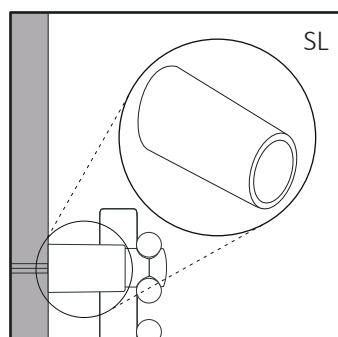

Le misure sono espresse in millimetri

Regolazione STN-I

Prolunga SL

MENSOLE A PARETE

Staffe a muro di pronta installazione per radiatori da bagno, disponibile nelle versioni con tubi dritti e curvi. Per tubi con diametro 16-25 mm e interasse 36-48 mm.

60313600	3x STN-N			AK3	90	1080
60324600	4x STN-N + 4x SR			AK3	60	720
60313800	3x STN-N			AK3	90	1080
60324800	4x STN-N + 4x SR			AK3	60	720

STN-N
Bianco

STN-N
Cromato

Dimensioni scaldasalviette

Adattatore SR

Le misure sono espresse in millimetri

Regolazione STN-N

Prolunga SL

MENSOLE A PARETE

Staffa a fascetta di pronta installazione per radiatori da bagno aventi diametro tubo 22-23-24-25, in versione bianca, cromata e trasparente quest'ultimo specificatamente per colorati. Disponibile nelle versioni a tubi dritti e curvi.