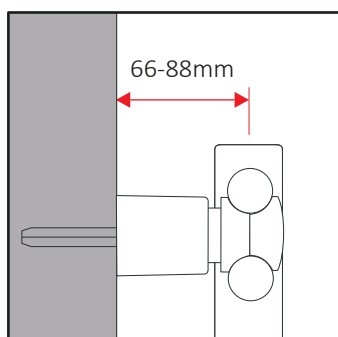

MENSOLE A PARETE

Staffe a muro di pronta installazione per radiatori da bagno, disponibile nelle versioni con tubi dritti e curvi. Per tubi con diametro 16-25 mm e interasse 36-48 mm.

60313600	3x STN-N			AK3	90	1080
60324600	4x STN-N + 4x SR			AK3	60	720
60313800	3x STN-N			AK3	90	1080
60324800	4x STN-N + 4x SR			AK3	60	720

STN-N
Bianco

STN-N
Cromato

Dimensioni scaldasalviette

Adattatore SR

Le misure sono espresse in millimetri