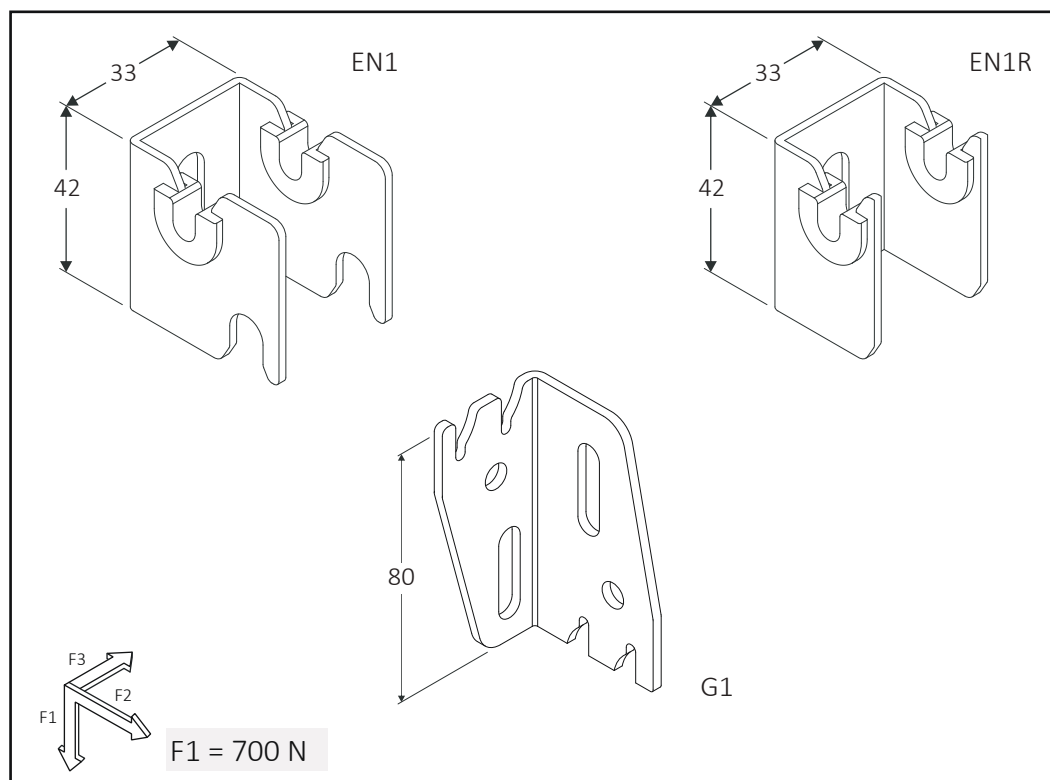

STP
Bianco

STP
Cromato

Regolazione STP

Le misure sono espresse in millimetri

MENSOLE A PARETE

Mensole per l'installazione rapida a muro di radiatori da bagno con supporti, possibilità di regolazione distanza dal muro, isolanti bianchi inclusi - versione zincata.

60210171	2x EN1	50	2750
60210180	2x G1	50	2750
60210171R	4x EN1R	50	2750

EN1

G1

EN1R

Regolazione EN1

Le misure sono espresse in millimetri

Regolazione G1

Regolazione EN1R