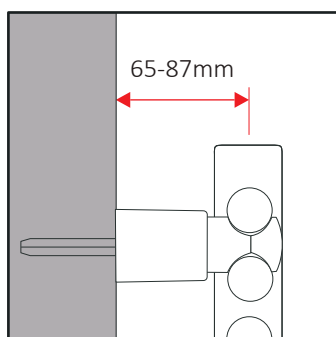

Le misure sono espresse in millimetri

Regolazione STN-I

Prolunga SL

MENSOLE A PARETE

Staffe a muro di pronta installazione per radiatori da bagno, disponibile nelle versioni con tubi dritti e curvi. Per tubi con diametro 16-25 mm e interasse 36-48 mm.