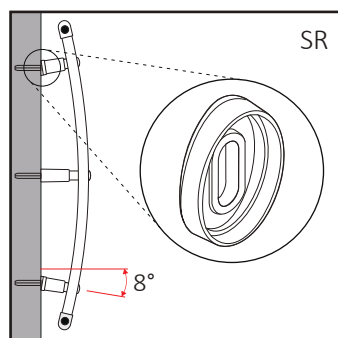

Le misure sono espresse in millimetri

Regolazione STN-I

Prolunga SL

MENSOLE A PARETE

Staffe a muro di pronta installazione per radiatori da bagno, disponibile nelle versioni con tubi dritti e curvi. Per tubi con diametro 16-25 mm e interasse 36-48 mm.

60313600	3x STN-N			AK3	90	1080
60324600	4x STN-N + 4x SR			AK3	60	720
60313800	3x STN-N			AK3	90	1080
60324800	4x STN-N + 4x SR			AK3	60	720

STN-N
Bianco

STN-N
Cromato

Dimensioni scaldasalviette

Adattatore SR

Le misure sono espresse in millimetri

Regolazione STN-N

Prolunga SL

MENSOLE A PARETE

Staffa a fascetta di pronta installazione per radiatori da bagno aventi diametro tubo 22-23-24-25, in versione bianca, cromata e trasparente quest'ultimo specificatamente per colorati. Disponibile nelle versioni a tubi dritti e curvi.