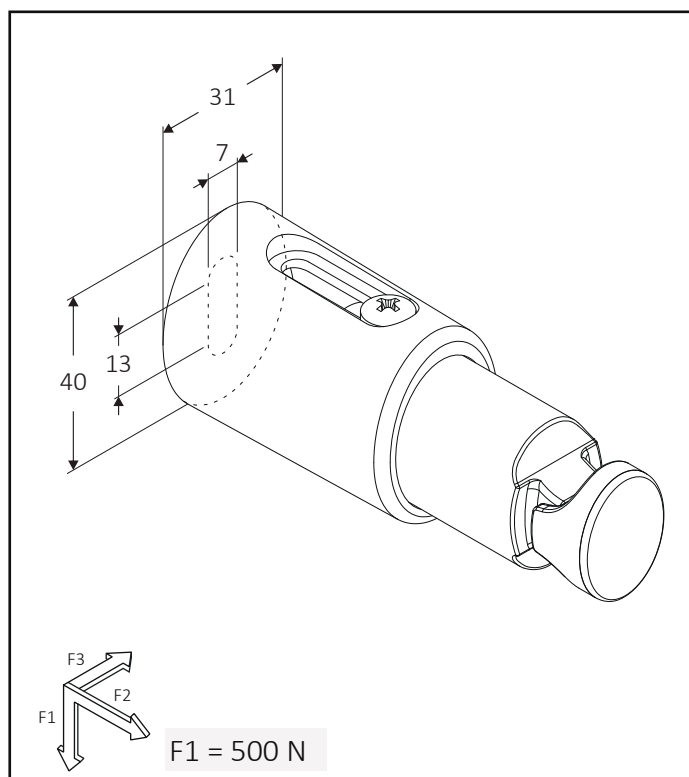

STD
Fistone
Regolazione 1

QKF

STD
Fistone
Regolazione 2

Regolazione 1

Le misure sono espresse in millimetri

Regolazione 2

MENSOLE A PARETE

Staffe a muro di pronta installazione per radiatori da bagno, disponibile nelle versioni con tubi dritti e curvi. Per tubi con diametro 16-17 mm e interasse 28-30 mm.

60214100	3x STN-S			AK3	90	1080
60224900-S	4x STN-S + 4x SR			AK3	60	720
60214800	3x STN-S			AK3	90	1080
60224800-S	4x STN-S + 4x SR			AK3	60	720

STN-S
Bianco

STN-S
Cromato

Dimensioni scaldasalviette

Adattatore SR

Le misure sono espresse in millimetri

Regolazione STN-S

Prolunga SL

MENSOLE A PARETE

Staffe a muro di pronta installazione per radiatori da bagno, disponibile nelle versioni con tubi dritti e curvi. Per tubi con diametro 16-25 mm e interasse 28-42 mm.