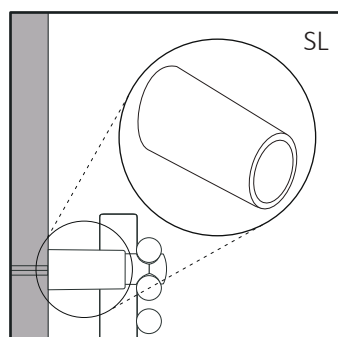

Le misure sono espresse in millimetri

Regolazione STN-S

Prolunga SL

MENSOLE A PARETE

Staffe a muro di pronta installazione per radiatori da bagno, disponibile nelle versioni con tubi dritti e curvi. Per tubi con diametro 16-25 mm e interasse 28-42 mm.

60213900S	3x STN			AK3	90	1080
60224900S	4x STN + 4x SR			AK3	60	720
60213800S	3x STN			AK3	90	1080
60224800S	4x STN + 4x SR			AK3	60	720

STN
Bianco

STN
Cromato

Dimensioni scaldasalviette

Adattatore SR

Le misure sono espresse in millimetri

Regolazione STN

Prolunga SL

MENSOLE A PARETE

Staffe a muro di pronta installazione per radiatori da bagno, disponibile nelle versioni con tubi dritti e curvi. Per tubi con diametro 16-25 mm e interasse 30-46 mm.