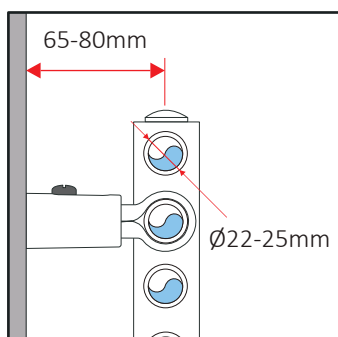

Istruzioni di montaggio