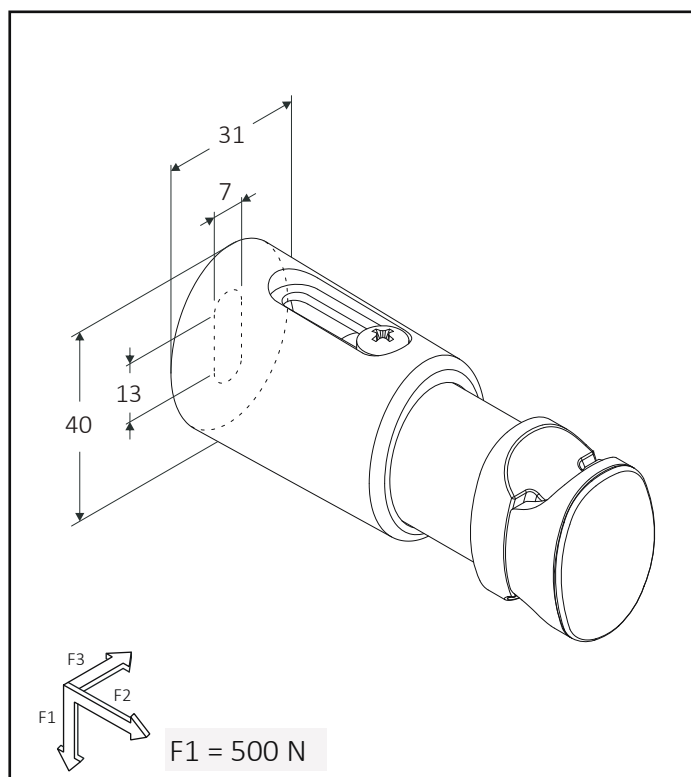

MENSOLE A PARETE

Staffe a muro di pronta installazione per radiatori da bagno, disponibile nelle versioni con tubi dritti e curvi. Per tubi con diametro 16-25 mm e interasse 36-48 mm.

60313600	3x STN-N			AK3	90	1080
60324600	4x STN-N + 4x SR			AK3	60	720
60313800	3x STN-N			AK3	90	1080
60324800	4x STN-N + 4x SR			AK3	60	720

STN-N
Bianco

STN-N
Cromato

Dimensioni scaldasalviette

Adattatore SR

Le misure sono espresse in millimetri