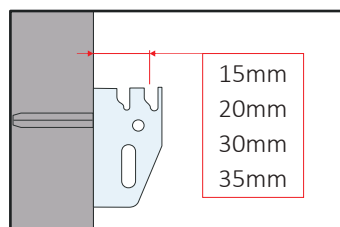

STP
Bianco

STP
Cromato

Regolazione STP

Le misure sono espresse in millimetri

MENSOLE A PARETE

Mensole per l'installazione rapida a muro di radiatori da bagno con supporti, possibilità di regolazione distanza dal muro, isolanti bianchi inclusi - versione zincata.

60210171	2x EN1	50	2750
60210180	2x G1	50	2750
60210171R	4x EN1R	50	2750

EN1

G1

EN1R

Regolazione EN1

Le misure sono espresse in millimetri

Regolazione G1

Regolazione EN1R