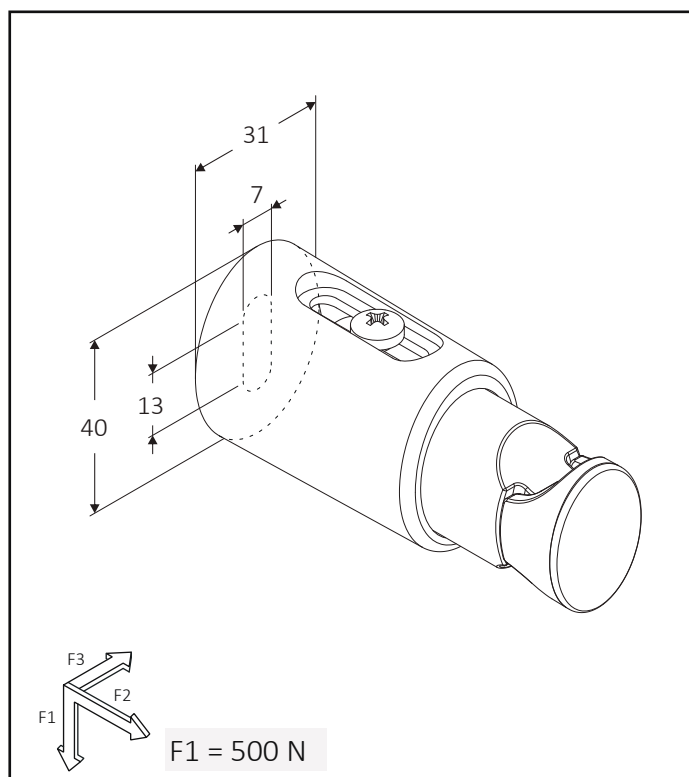

MENSOLE A PARETE

Staffe a muro di pronta installazione per radiatori da bagno, disponibile nelle versioni con tubi dritti e curvi. Per tubi con diametro 16-25 mm e interasse 30-46 mm.

60233100	3x STN-I			AK3	90	1080
60234120	4x STN-I + 4x SR			AK3	60	720
60233700	3x STN-I			AK3	90	1080
60234720	4x STN-I + 4x SR			AK3	60	720

STN-I
Bianco

STN-I
Cromato

Dimensioni scaldasalviette

Adattatore SR

Le misure sono espresse in millimetri