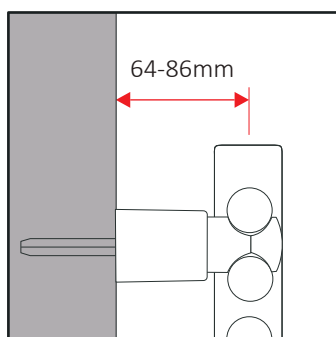

MENSOLE A PARETE

Staffe a muro di pronta installazione per radiatori da bagno, disponibile nelle versioni con tubi dritti e curvi. Per tubi con diametro 16-25 mm e interasse 28-42 mm.

60213900S	3x STN			AK3	90	1080
60224900S	4x STN + 4x SR			AK3	60	720
60213800S	3x STN			AK3	90	1080
60224800S	4x STN + 4x SR			AK3	60	720

STN
Bianco

STN
Cromato

Dimensioni scaldasalviette

Adattatore SR

Le misure sono espresse in millimetri