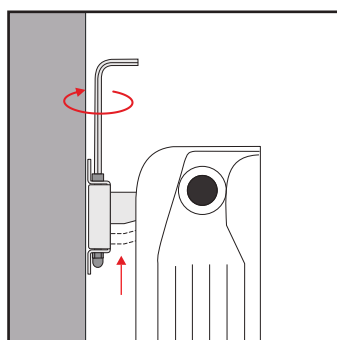

Distanza GBA

Regolazioni DIMA GBA

GBA

PATENTED

Istruzioni di montaggio

MENSOLE A PARETE

Staffa a muro con ampia regolazione verticale, adatta all'installazione rapida di radiatori in alluminio, a corredo copertura **QKT4** in ABS bianco e isolante in plastica.

60210267	2x T4		50	2000
60705019	QKT4		50	7500
60210266	3x T4 + 2x QKT4	 AK2	60	1680

T4

QKT4

Distanza T4

Regolazione T4

Le misure sono espresse in millimetri

 Istruzioni di montaggio

MENSOLE A PARETE