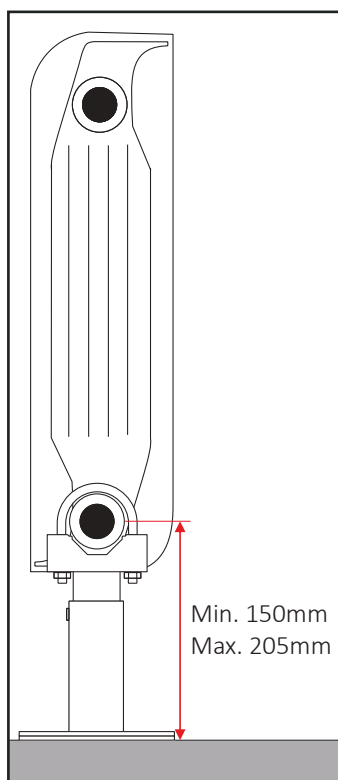

Dimensioni collettore

Le misure sono espresse in millimetri

 Istruzioni di montaggio

COPERTURE E PROLUNGHE

VL: prolunga da 10 centimetri per tutte le mensole a pavimento di pronta installazione. **QKR:** copri-tubo in ABS bianco, per tutte le mensole a pavimento di pronta installazione, configurazione per pavimento grezzo o finito. **QKP:** copri-base in ABS bianco, fornito a corredo di tutte le mensole a pavimento di pronta installazione.

60740004	1x VL (+ 10cm)	50	1050
60705024	2x QKR	25	2000
60705020	1x QKP	20	3000

VL

QKR

QKP

Le misure sono espresse in millimetri

STAFFE A PARETE

Staffa a muro ad aggancio rapido con meccanismo anti-sgancio integrato. Adatto all'installazione di radiatori in alluminio con diametro del collettore compreso tra 40 mm a 45 mm.