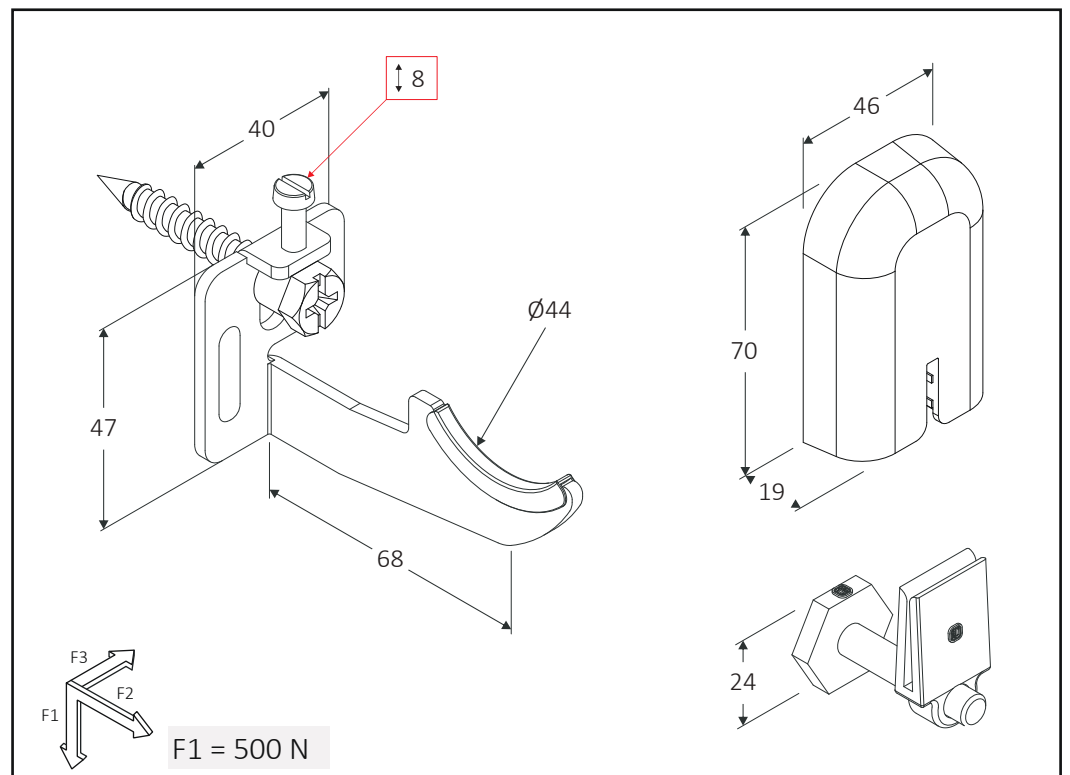

60210163	2x T3	50	3300
60705018	QKT3	100	11000
60210263	2x T3 + 2x QKT3	50	2500
60020245	NA	100	7500

T3

QKT3

NA

Distanza T3

Le misure sono espresse in millimetri

MENSOLE A PARETE

Staffa a muro adatta all'installazione rapida di radiatori in alluminio, a corredo copertura **QKT** in ABS bianco e isolante in plastica. Distanziatore **NA** in plastica bianco disponibile come ricambio.