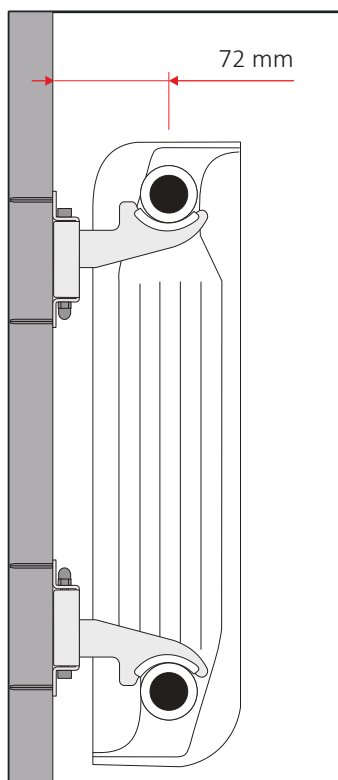

60740004	1x VL (+ 10cm)	50	1050
60705024	2x QKR	25	2000
60705020	1x QKP	20	3000

VL

QKR

QKP

Le misure sono espresse in millimetri

STAFFE A PARETE

Staffa a muro ad aggancio rapido con meccanismo anti-sgancio integrato. Adatto all'installazione di radiatori in alluminio con diametro del collettore compreso tra 40 mm a 45 mm.

Distanza GBA

Regolazioni DIMA GBA

GBA

PATENTED

Istruzioni di montaggio

MENSOLE A PARETE

Staffa a muro con ampia regolazione verticale, adatta all'installazione rapida di radiatori in alluminio, a corredo copertura **QKT4** in ABS bianco e isolante in plastica.

60210267	2x T4		50	2000
60705019	QKT4		50	7500
60210266	3x T4 + 2x QKT4	 AK2	60	1680

T4

QKT4

Distanza T4

Regolazione T4

Le misure sono espresse in millimetri

 Istruzioni di montaggio

MENSOLE A PARETE