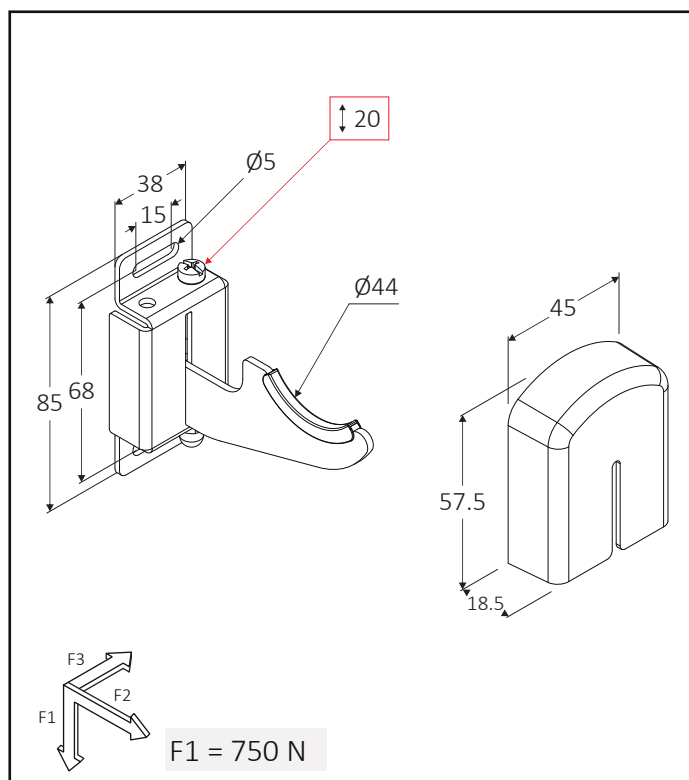

Distanza GBA

Regolazioni DIMA GBA

GBA

PATENTED

Istruzioni di montaggio

MENSOLE A PARETE

Staffa a muro con ampia regolazione verticale, adatta all'installazione rapida di radiatori in alluminio, a corredo copertura **QKT4** in ABS bianco e isolante in plastica.

60210267	2x T4		50	2000
60705019	QKT4		50	7500
60210266	3x T4 + 2x QKT4	 AK2	60	1680

T4

QKT4

Distanza T4

Regolazione T4

Le misure sono espresse in millimetri

 Istruzioni di montaggio

MENSOLE A PARETE