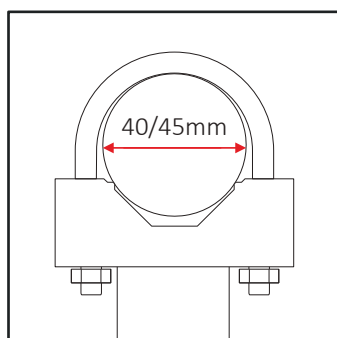

Dimensioni collettore