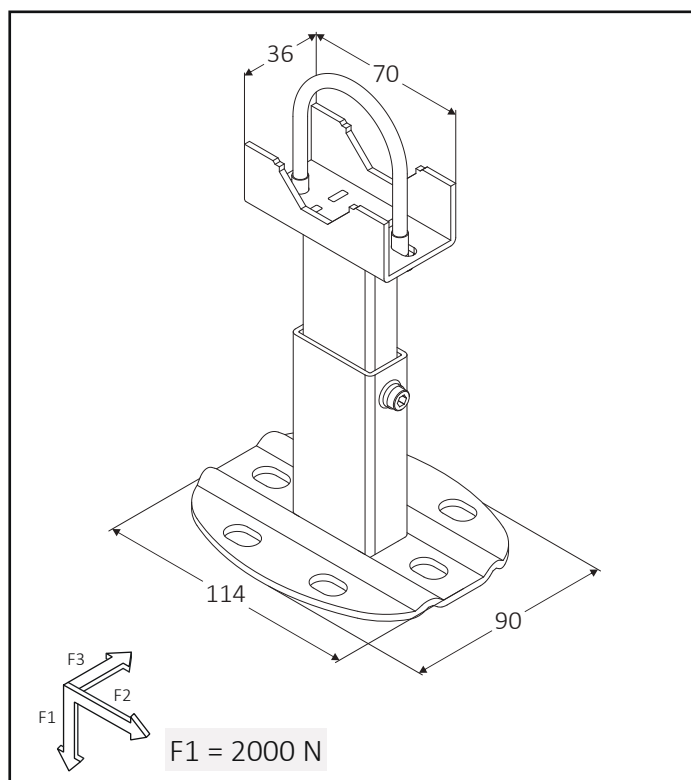

FIX IT

MENSOLE DI PRONTA INSTALLAZIONE

Due mensole a pavimento di pronta installazione per radiatori in alluminio incluso copri-base **QKP** in ABS bianco, adatto all'installazione su diversi diametri del collettore, da 40 mm a 45 mm. Configurazione per pavimento finito.

Dimensioni collettore

Le misure sono espresse in millimetri

 Istruzioni di montaggio

COPERTURE E PROLUNGHE

VL: prolunga da 10 centimetri per tutte le mensole a pavimento di pronta installazione. **QKR:** copri-tubo in ABS bianco, per tutte le mensole a pavimento di pronta installazione, configurazione per pavimento grezzo o finito. **QKP:** copri-base in ABS bianco, fornito a corredo di tutte le mensole a pavimento di pronta installazione.

60740004	1x VL (+ 10cm)	50	1050
60705024	2x QKR	25	2000
60705020	1x QKP	20	3000

VL

QKR

QKP

Le misure sono espresse in millimetri

STAFFE A PARETE

Staffa a muro ad aggancio rapido con meccanismo anti-sgancio integrato. Adatto all'installazione di radiatori in alluminio con diametro del collettore compreso tra 40 mm a 45 mm.