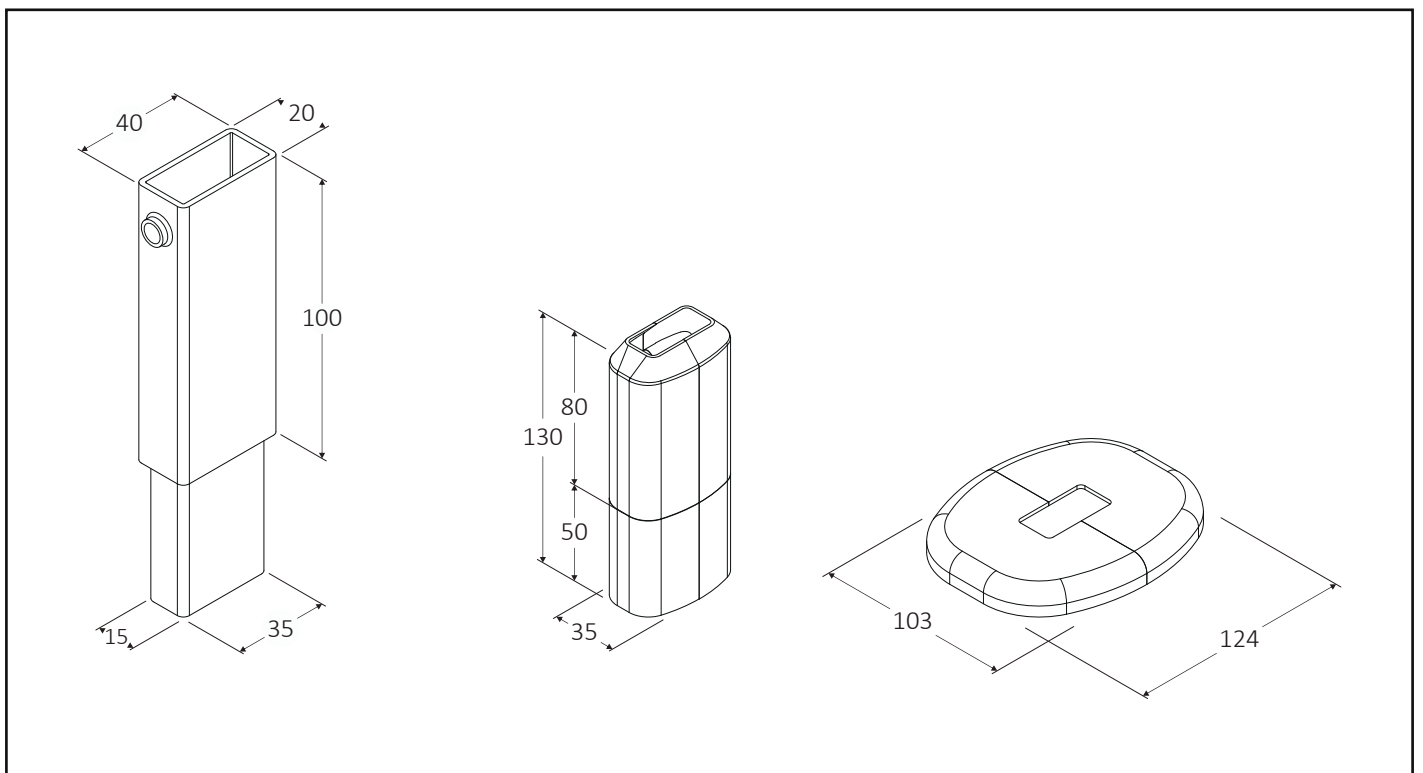

60740004	1x VL (+ 10cm)	50	1050
60705024	2x QKR	25	2000
60705020	1x QKP	20	3000

VL

QKR

QKP

Le misure sono espresse in millimetri

STAFFE A PARETE

Staffa a muro ad aggancio rapido con meccanismo anti-sgancio integrato. Adatto all'installazione di radiatori in alluminio con diametro del collettore compreso tra 40 mm a 45 mm.