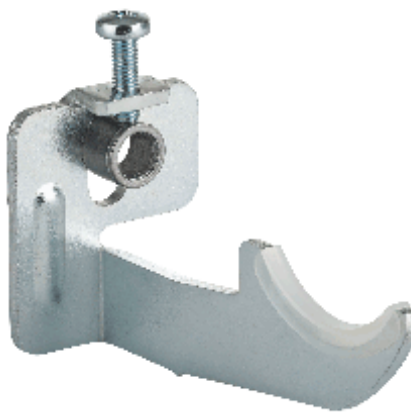

MENSOLE A PARETE

Staffa a muro con micro regolazione verticale adatta all'installazione rapida di radiatori in alluminio, a corredo copertura **QKT3** in ABS bianco e isolante in plastica. Distanziatore **NA** in plastica bianco disponibile come ricambio.

60210163	2x T3	50	3300
60705018	QKT3	100	11000
60210263	2x T3 + 2x QKT3	50	2500
60020245	NA	100	7500

T3

QKT3