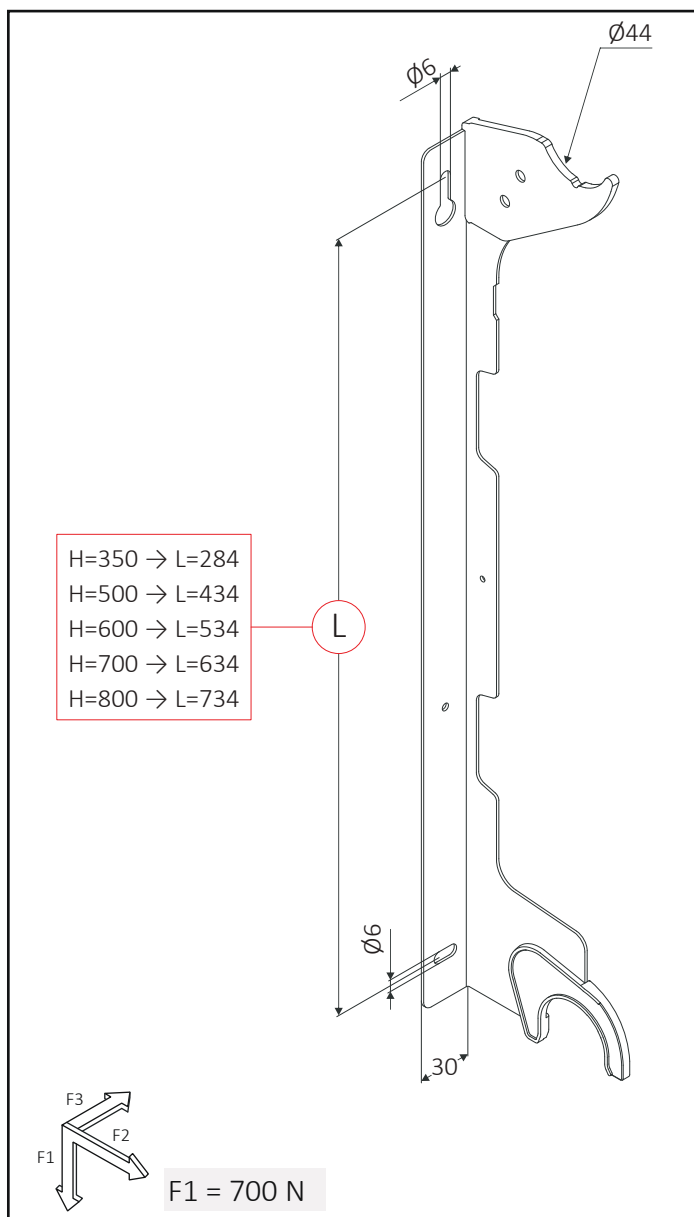

STAFFE A PARETE

Staffa a muro ad aggancio rapido con meccanismo anti-sgancio integrato. Adatto all'installazione di radiatori in alluminio con diametro del collettore compreso tra 40 mm a 45 mm.

60851350	2x GBA H 350		AK2	50	600
60851500	2x GBA H 500		AK2	25	500
60851600	2x GBA H 600		AK2	25	500
60851700	2x GBA H 700		AK2	25	300
60851800	2x GBA H 800		AK2	25	300
60851000	DIMA GBA			150	2400

Le misure sono espresse in millimetri

Distanza GBA