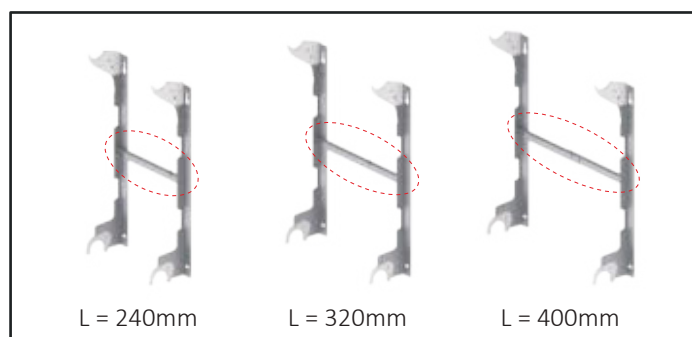

Dimensioni collettore

Le misure sono espresse in millimetri

 Istruzioni di montaggio

COPERTURE E PROLUNGHE

VL: prolunga da 10 centimetri per tutte le mensole a pavimento di pronta installazione. **QKR:** copri-tubo in ABS bianco, per tutte le mensole a pavimento di pronta installazione, configurazione per pavimento grezzo o finito. **QKP:** copri-base in ABS bianco, fornito a corredo di tutte le mensole a pavimento di pronta installazione.

60740004	1x VL (+ 10cm)	50	1050
60705024	2x QKR	25	2000
60705020	1x QKP	20	3000

VL

QKR

QKP

Le misure sono espresse in millimetri

STAFFE A PARETE

Staffa a muro ad aggancio rapido con meccanismo anti-sgancio integrato. Adatto all'installazione di radiatori in alluminio con diametro del collettore compreso tra 40 mm a 45 mm.

60851350	2x GBA H 350		AK2	50	600
60851500	2x GBA H 500		AK2	25	500
60851600	2x GBA H 600		AK2	25	500
60851700	2x GBA H 700		AK2	25	300
60851800	2x GBA H 800		AK2	25	300
60851000	DIMA GBA			150	2400

Le misure sono espresse in millimetri

Distanza GBA

Regolazioni DIMA GBA

GBA

PATENTED

Istruzioni di montaggio

MENSOLE A PARETE

Staffa a muro con ampia regolazione verticale, adatta all'installazione rapida di radiatori in alluminio, a corredo copertura **QKT4** in ABS bianco e isolante in plastica.