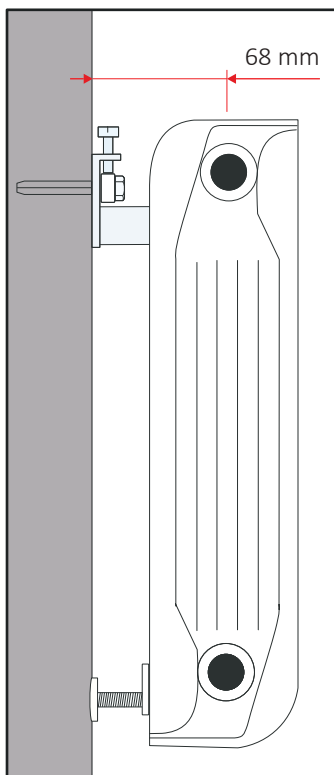

60210163	2x T3	50	3300
60705018	QKT3	100	11000
60210263	2x T3 + 2x QKT3	50	2500
60020245	NA	100	7500

T3

QKT3

NA

Distanza T3

Le misure sono espresse in millimetri

MENSOLE A PARETE

Staffa a muro adatta all'installazione rapida di radiatori in alluminio, a corredo copertura **QKT** in ABS bianco e isolante in plastica. Distanziatore **NA** in plastica bianco disponibile come ricambio.

60210162	2x T1 L=79.5	50	2750
60705027	QKT	100	15000
60210262	2x T1 L=79.5 + 2x QKT	50	2500
60020245	NA	100	7500

QKT

NA

Distanza T1

Le misure sono espresse in millimetri

NOI PENSIAMO CHE OGNI PROBLEMA POSSA ESSERE
RISOLTO CON UN TOCCO DI CREATIVITÀ