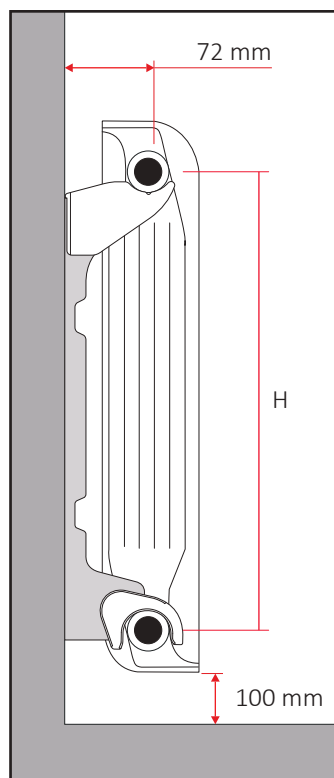

STAFFE A PARETE

Staffa a muro ad aggancio rapido con meccanismo anti-sgancio integrato. Adatto all'installazione di radiatori in alluminio con diametro del collettore compreso tra 40 mm a 45 mm.

60851350	2x GBA H 350		AK2	50	600
60851500	2x GBA H 500		AK2	25	500
60851600	2x GBA H 600		AK2	25	500
60851700	2x GBA H 700		AK2	25	300
60851800	2x GBA H 800		AK2	25	300
60851000	DIMA GBA			150	2400

Le misure sono espresse in millimetri

Distanza GBA