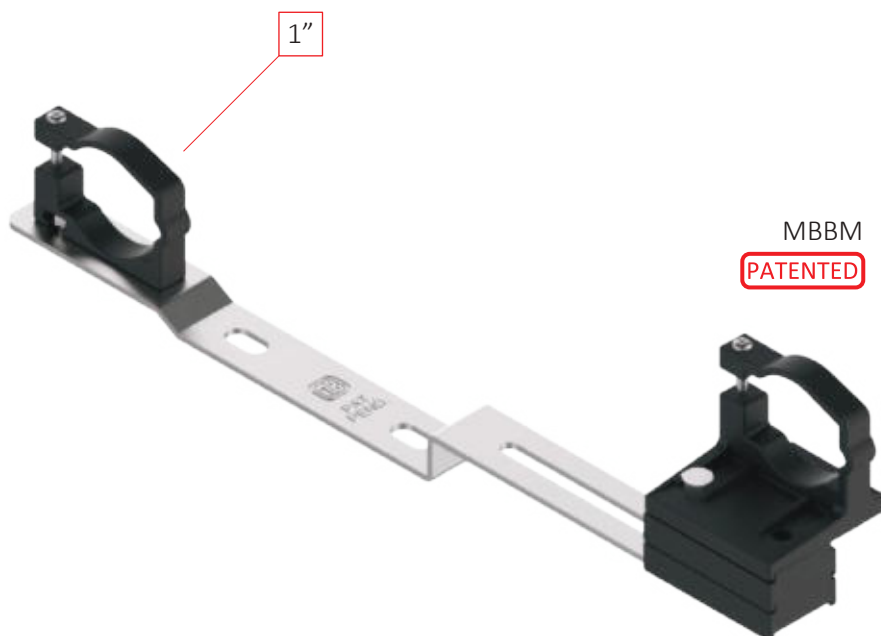

MENSOLE DI PRONTA INSTALLAZIONE

Staffe di fissaggio dinamiche per collettori da riscaldamento a pavimento. Copre entrambe le installazioni: sia collettore in acciaio inox che collettore in ottone. Adatto a tutti i tipi di cabine. La plastica utilizzata è riciclabile e ad alta resistenza sia meccanica che di frizione, senza nessuna vibrazione.

40100007	2x FIXING SET MBBM 700	25	700
40100006	2x FIXING SET MBBM 585	25	700
40100005	2x FIXING SET MBBM 470	25	700

Istruzioni di montaggio

MBBM 700

MBBM 585

MBBM 470