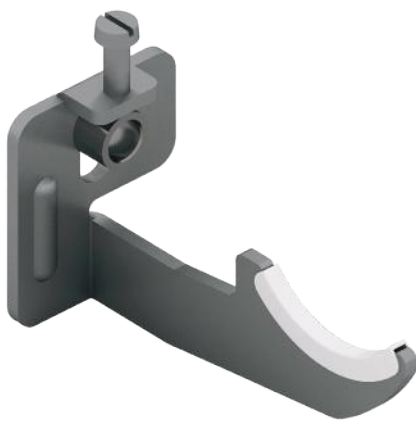

НАСТЕННЫЕ КРОНШТЕЙНЫ

Настенный кронштейн с вертикальной микро-регулировкой, подходит для быстрой установки алюминиевых радиаторов. В наборе входит крышка **QKT3** из ABS белого цвета и пластмассовый изолятор. Приставка **NA** из белого пластика доступна в качестве запасной части.

60210163	2x T3	50	3300
60705018	QKT3	100	11000
60210263	2x T3 + 2x QKT3	50	2500
60020245	NA	100	7500

T3

QKT3