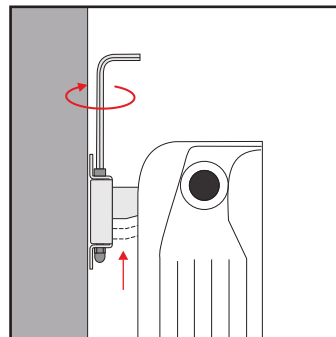

Регулировка T4