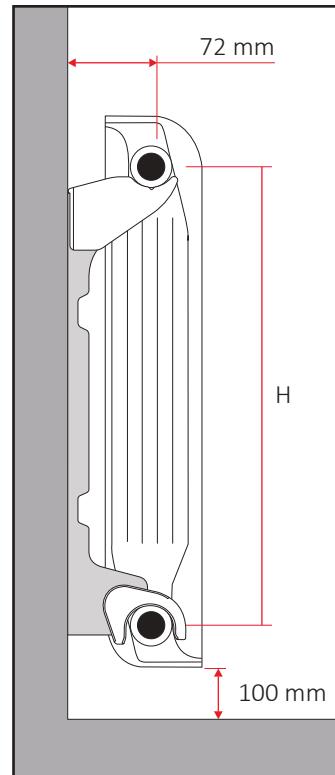

НАСТЕННЫЕ КРОНШТЕЙНЫ

Настенный кронштейн для быстрой установки со встроенным механизмом анти-релизом. Подходит для установки алюминиевых радиаторов с диаметром коллектора от 40 мм до 45 мм.

60851350	2x GBA H 350		AK2	50	600
60851500	2x GBA H 500		AK2	25	500
60851600	2x GBA H 600		AK2	25	500
60851700	2x GBA H 700		AK2	25	300
60851800	2x GBA H 800		AK2	25	300
60851000	DIMA GBA			150	2400

Размеры указаны в миллиметрах

Расстояние GBA