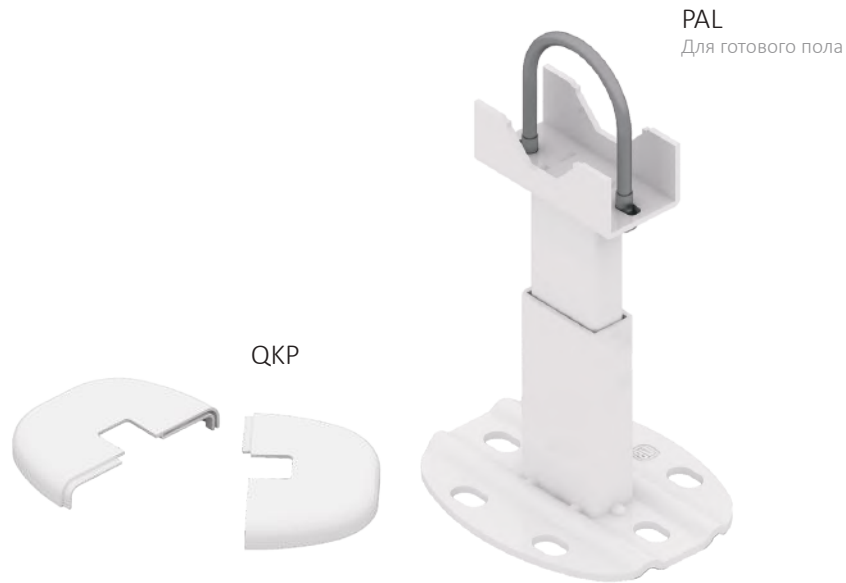

FIX IT

КРОНШТЕЙНЫ ГОТОВЫЕ К УСТАНОВКЕ

Набор из двух напольных кронштейнов для алюминиевых радиаторов, в комплекте с крышкой для основании **QKP** из ABS белого цвета. Полагаются для установки на различные диаметры коллекторов, от 40 мм до 45 мм. Конфигурация для готового пола.

60721544

2x PAL + 2x QKP

AK2

1

300

PAL для готового пола

Размеры коллектора

Размеры указаны в миллиметрах

 [Инструкции по монтажу](#)

КРЫШКИ И УДЛИНИТЕЛИ

VL: 10-сантиметровый удлинитель для напольных кронштейнов, готовые к установке. **QKR:** крышка для покрытия трубки, из ABS белого цвета, для напольных кронштейнов готовые к установке, решение для необработанного или для готового пола. **QKP:** крышка для основания, из ABS белого цвета, поставляется со всеми готовыми к установке напольными кронштейнами.