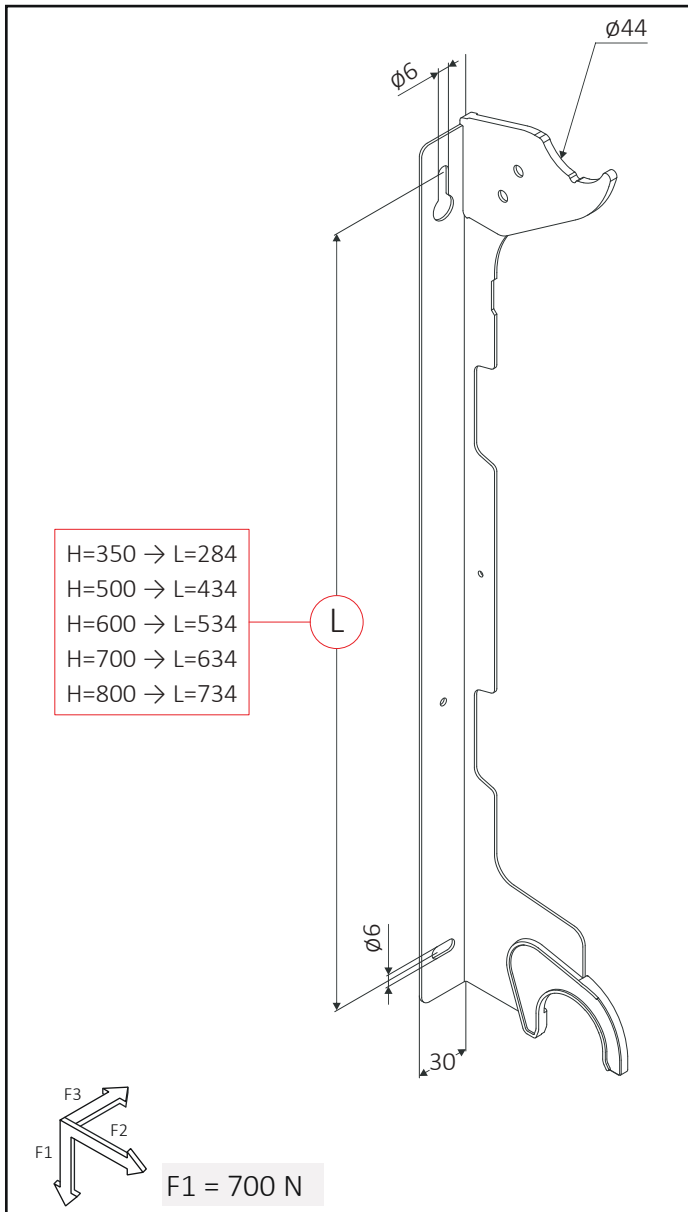

НАСТЕННЫЕ КРОНШТЕЙНЫ

Настенный кронштейн для быстрой установки со встроенным механизмом анти-релизом. Подходит для установки алюминиевых радиаторов с диаметром коллектора от 40 мм до 45 мм.

60851350	2x GBA H 350		AK2	50	600
60851500	2x GBA H 500		AK2	25	500
60851600	2x GBA H 600		AK2	25	500
60851700	2x GBA H 700		AK2	25	300
60851800	2x GBA H 800		AK2	25	300
60851000	DIMA GBA			150	2400

Размеры указаны в миллиметрах

Расстояние GBA