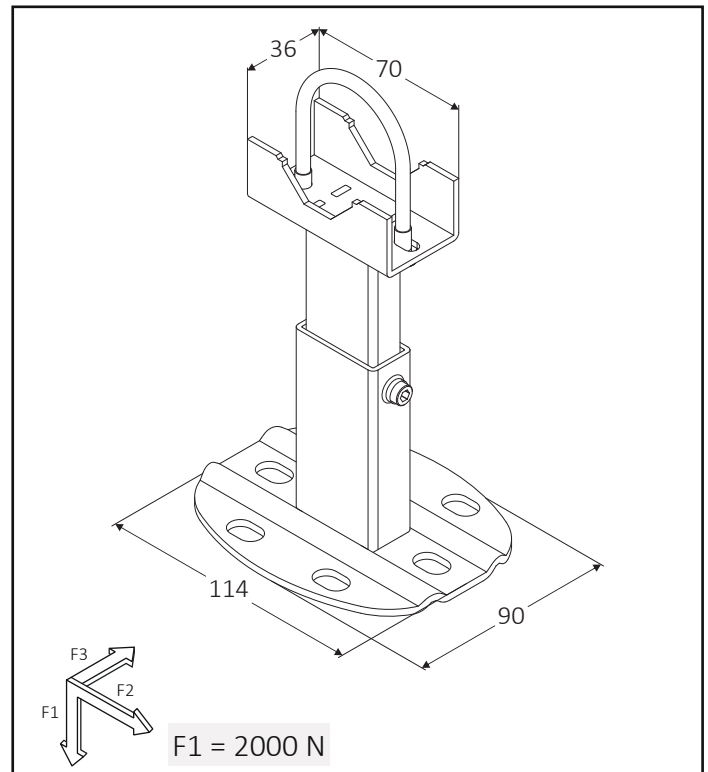

Размеры указаны в миллиметрах

[Инструкции по монтажу](#)