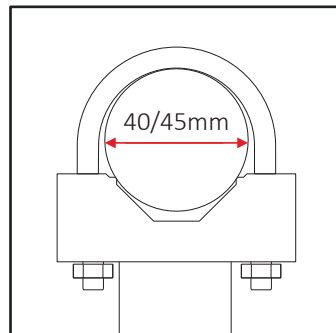

Размеры коллектора