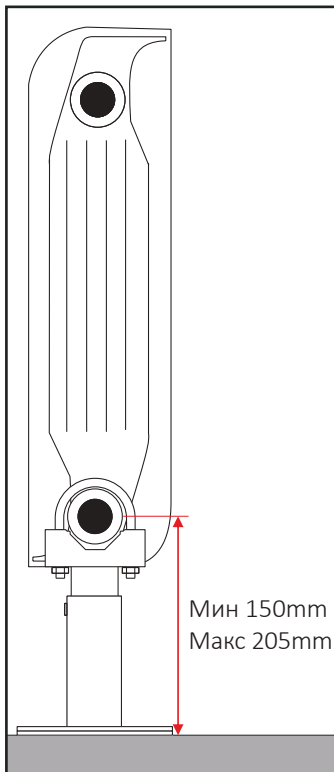

PAL для готового пола