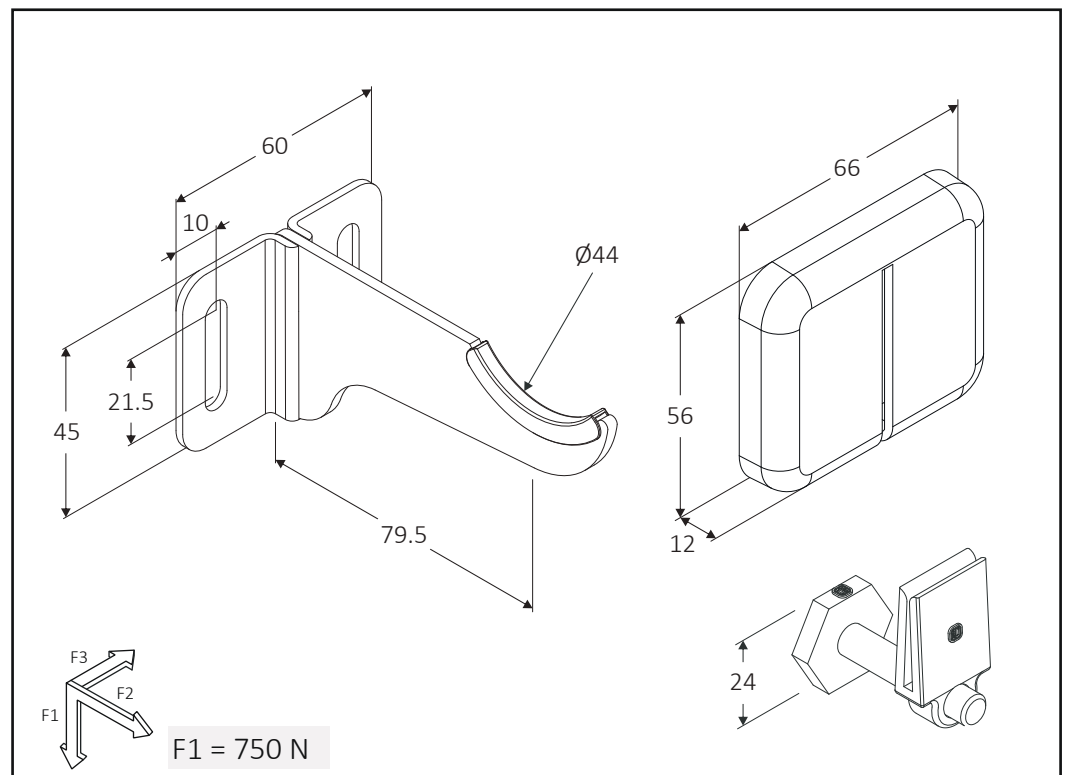

T1

QKT

NA

Расстояние T1

Размеры указаны в миллиметрах

Наши кронштейны окрашены эпоксидным порошком белого цвета с высокой степенью блеска. Мы можем также предоставить нашу продукцию в ряде персонализированных цветов, для наилучшего применения в окружающей среде, в которой они будут установлены.