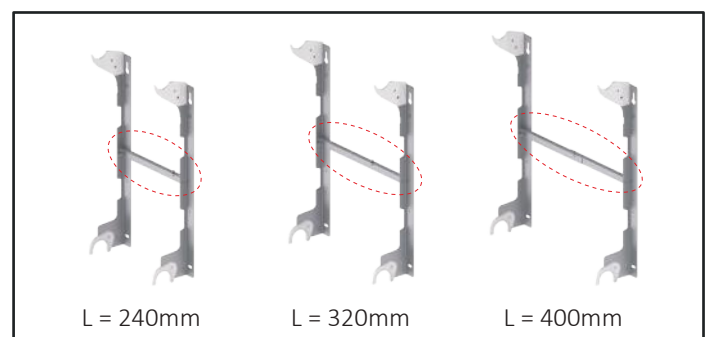

Регулировка планки GBA

GBA

PATENTED

Инструкции по монтажу