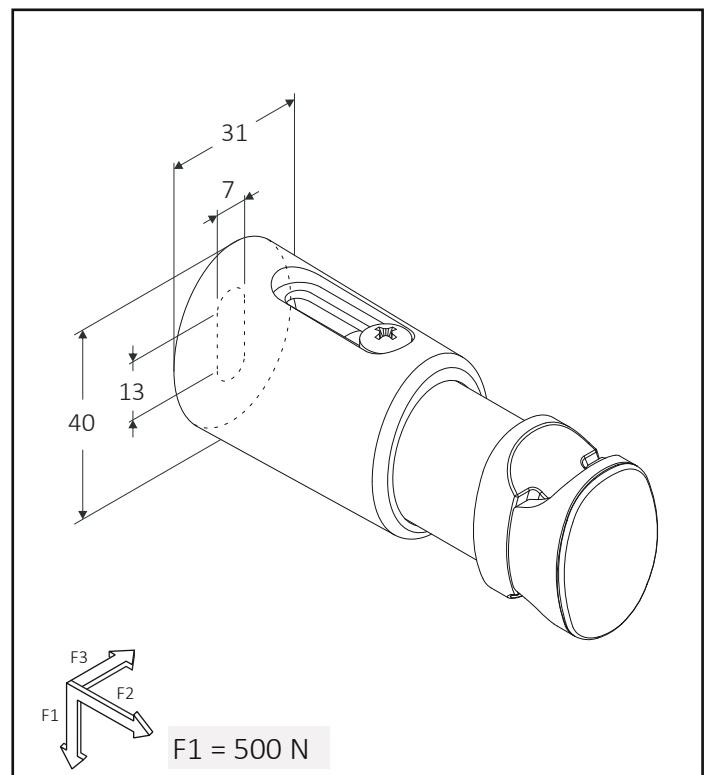

STN-N  
Weiß

STN-N  
Chrom

Maße Badheizkörper

Adapter SR

Maße sind in Millimetern angegeben

Verstellbarkeit STN-N

Verlängerung SL