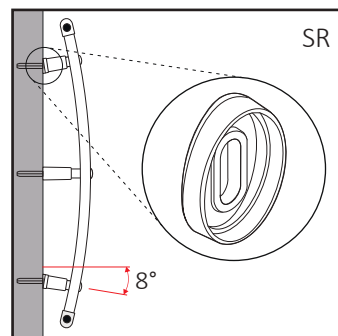

STN-S  
Weiß

STN-S  
Chrom

Maße Badheizkörper

Adapter SR

Maße sind in Millimetern angegeben

Verstellbarkeit STN-S

Verlängerung SL