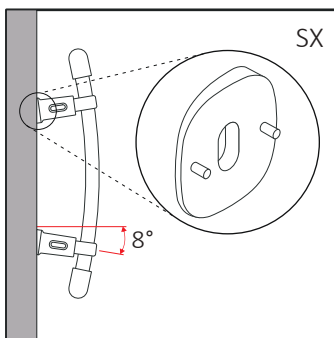

WANDKONSOLEN

Einbaufertige Wandhalterung für Badheizkörper mit Rohrdurchmesser 22-23-24-25, in Weiß, Chrom und Transparent, die zuletzt genannte für farbige Heizkörper. Erhältlich für Versionen mit geraden und gebogenen Rohren.

60210022	3x STF Ø 22		50	600
60214022	4x STF Ø 22		50	600
60210025	3x STF Ø 25		50	800
60214025	4x STF Ø 25		50	800
60270022	3x STF Ø 22		50	600
60274322	4x STF Ø 22		50	600
60270025	3x STF Ø 25		50	800
60274325	4x STF Ø 25		50	800
60210122T	3x STF Ø 22		50	600
60214022T	4x STF Ø 22		50	600
60210125T	3x STF Ø 25		50	800
60214025T	4x STF Ø 25		50	800

Verstellbarkeit STF