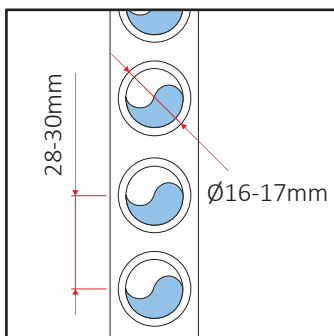

Verstellbarkeit 1

Maße sind in Millimetern angegeben

Verstellbarkeit 2

STN-S  
Weiß

STN-S  
Chrom

Maße Badheizkörper

Adapter SR

Maße sind in Millimetern angegeben

Verstellbarkeit STN-S

Verlängerung SL