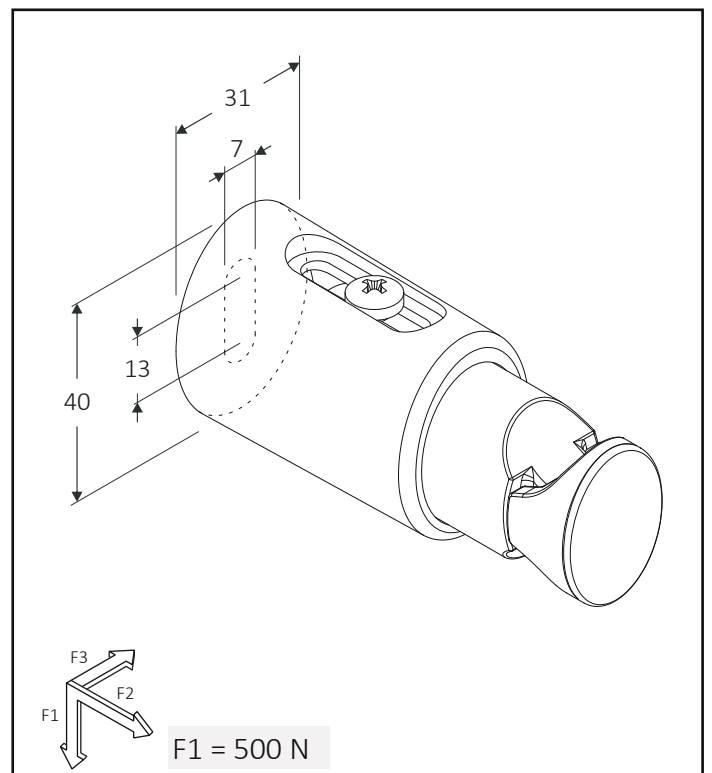

STN  
Weiß

STN  
Chrom

Maße Badheizkörper

Adapter SR

Maße sind in Millimetern angegeben

Verstellbarkeit STN

Verlängerung SL