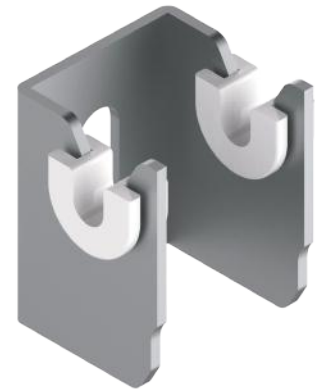

EN1R

Verstellbarkeit EN1

Maße sind in Millimetern angegeben