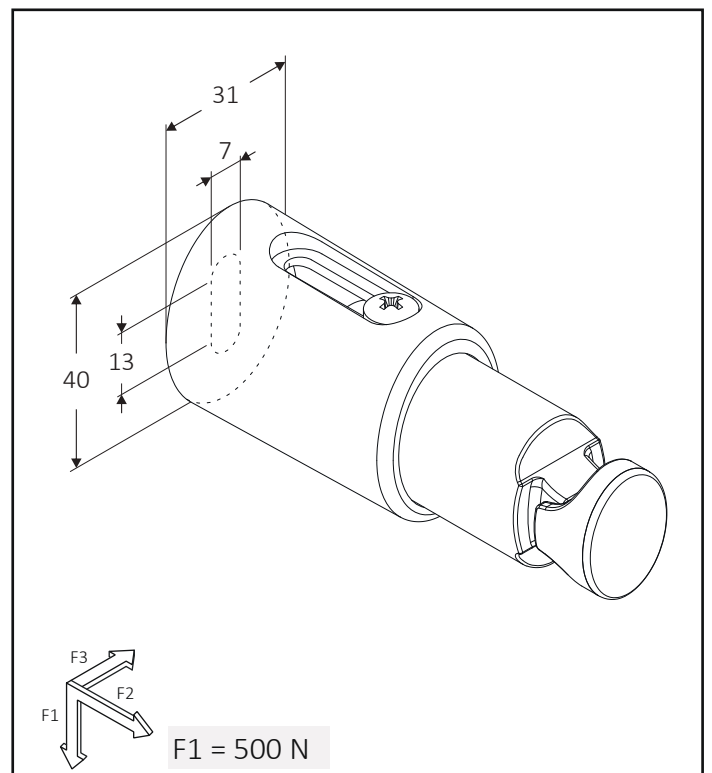

STN-S  
Weiß

STN-S  
Chrom

Maße Badheizkörper

Adapter SR

Maße sind in Millimetern angegeben

Verstellbarkeit STN-S

Verlängerung SL