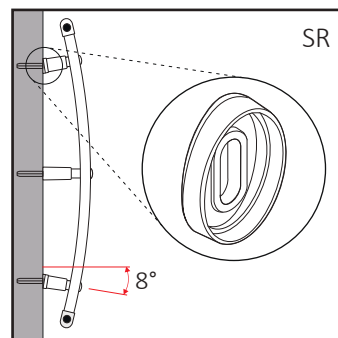

STN-I  
Weiß

STN-I  
Chrom

Maße Badheizkörper

Adapter SR

Maße sind in Millimetern angegeben

Verstellbarkeit STN-I

Verlängerung SL