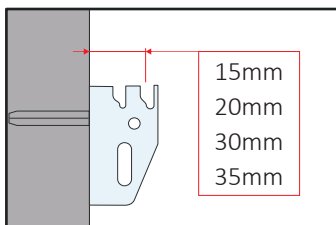

EN1

G1

EN1R

Verstellbarkeit EN1

Maße sind in Millimetern angegeben

Verstellbarkeit G1

Verstellbarkeit EN1R

Unsere Befestigungssysteme sind mit weißen Epoxidpulvern und einem hohen Glanzgrad lackiert. Wir sind auch in der Lage, diese in einer Reihe von Sonderfarben zu liefern, um sie besser an die Umgebung anzupassen, in der sie montiert werden.