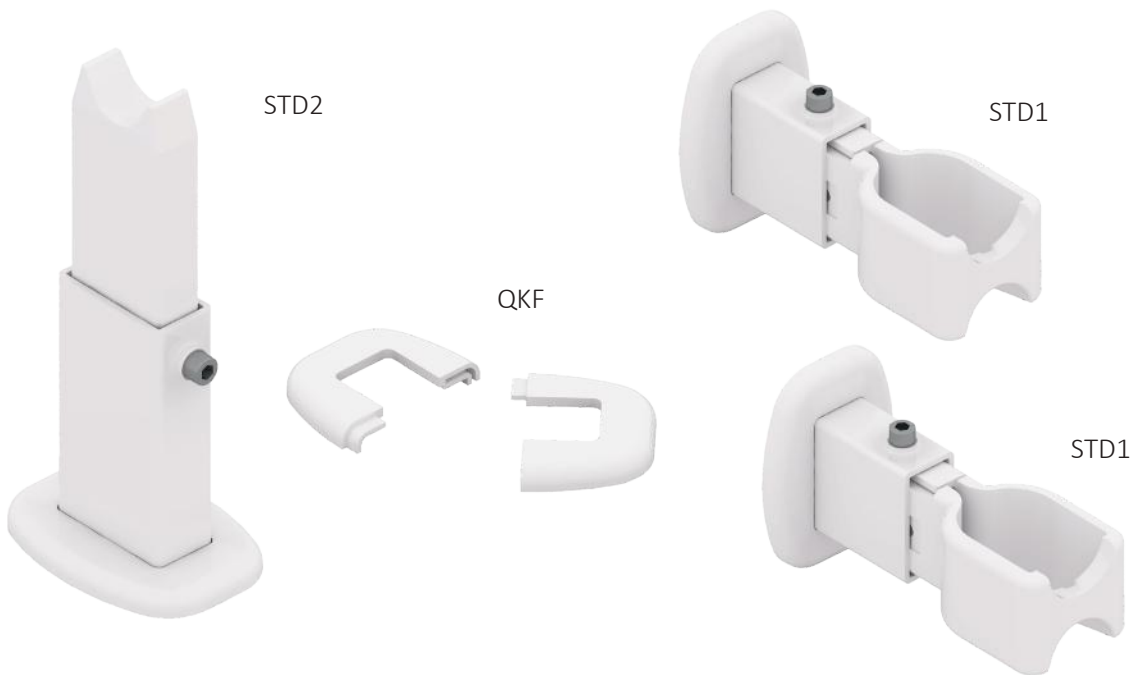

PGF  
Für vertikale Flachrohre

PGF  
Für horizontale Flachrohre

PGF für horizontale Flachrohre

Maße sind in Millimetern angegeben

PGF für vertikale Flachrohre

## KONSOLEN BEREIT ZUR INSTALLATION

Einbaufertiges Halterungsset für die seitliche Befestigung, bestehend aus: Bodenbefestigung STD2 und Wandhalter STD1. Der zuletzt genannte speziell für Heizkörper mit Rohrdurchmesser 40x30 mm.

60400800	2x STD1 + 1x STD2 + 3x QKF		1	500
60401000	2x STD1 + 1x STD2 + 3x QKF		1	500

Verstellbarkeit STD1 und STD2

Maße sind in Millimetern angegeben