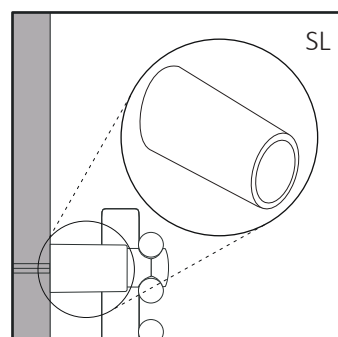

STN-N  
Weiß

STN-N  
Chrom

Maße Badheizkörper

Adapter SR

Maße sind in Millimetern angegeben

Verstellbarkeit STN-N

Verlängerung SL