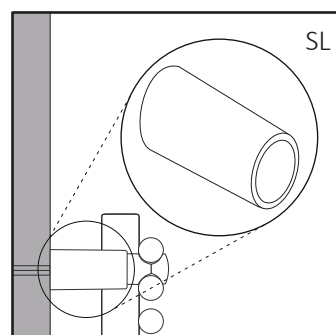

STN  
Weiß

STN  
Chrom

Maße Badheizkörper

Adapter SR

Maße sind in Millimetern angegeben

Verstellbarkeit STN

Verlängerung SL