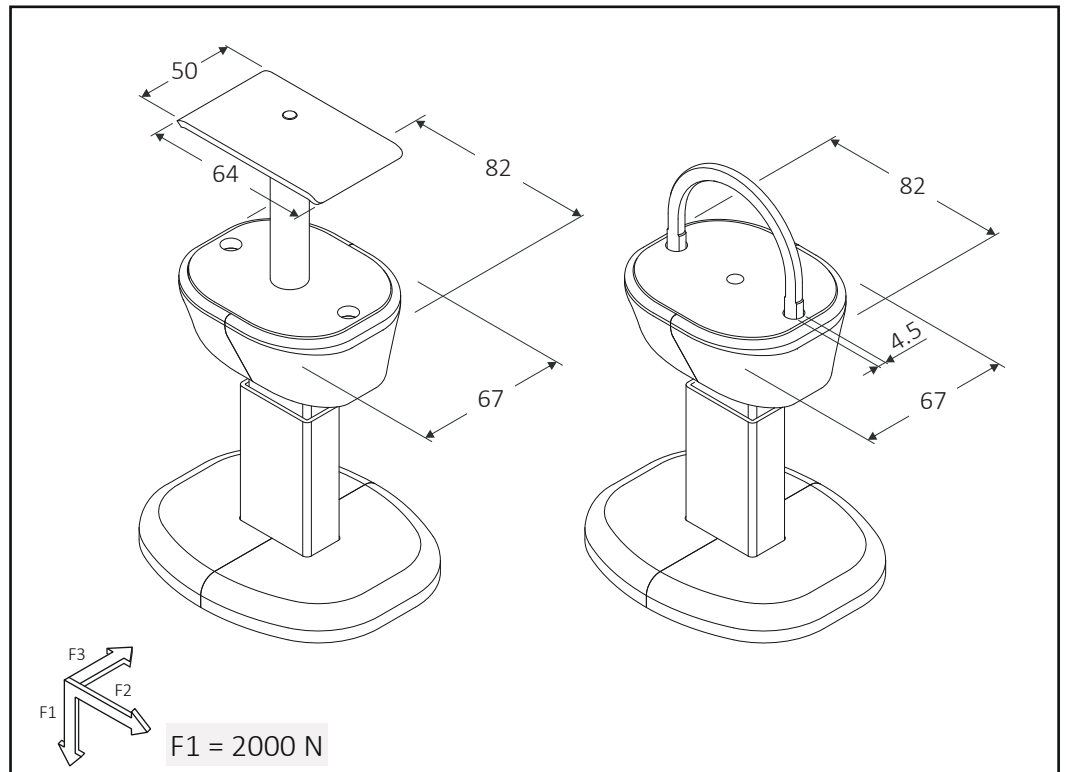

## KONSOLEN BEREIT ZUR INSTALLATION

Einbaufertiges Halterungsset für die seitliche Befestigung, bestehend aus: Bodenbefestigung STD2 und Wandhalter STD1. Der zuletzt genannte speziell für Heizkörper mit Rohrdurchmesser 40x30 mm.