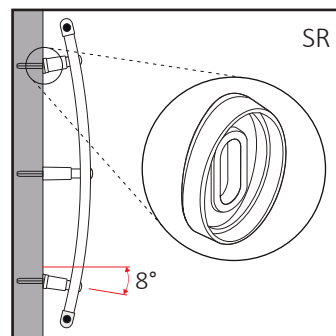

STN  
Weiß

STN  
Chrom

Maße Badheizkörper

Adapter SR

Maße sind in Millimetern angegeben

Verstellbarkeit STN

Verlängerung SL