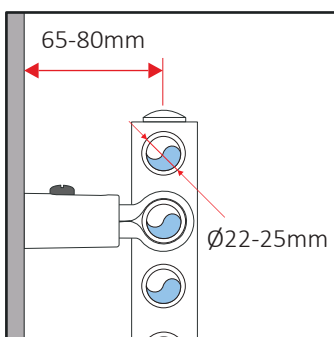

Montageanleitungen