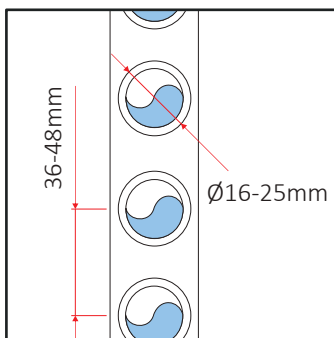

STN-N  
Weiß

STN-N  
Chrom

Maße Badheizkörper

Adapter SR

Maße sind in Millimetern angegeben

Verstellbarkeit STN-N

Verlängerung SL

STP  
Weiß

STP  
Chrom

Verstellbarkeit STP

Maße sind in Millimetern angegeben