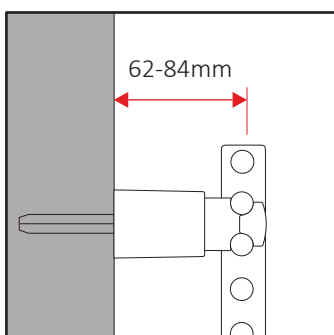

STN-S  
Weiß

STN-S  
Chrom

Maße Badheizkörper

Adapter SR

Maße sind in Millimetern angegeben

Verstellbarkeit STN-S

Verlängerung SL