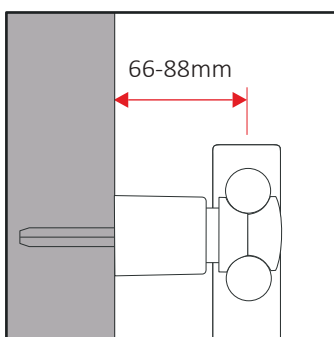

STN-N  
Weiß

STN-N  
Chrom

Maße Badheizkörper

Adapter SR

Maße sind in Millimetern angegeben

Verstellbarkeit STN-N

Verlängerung SL