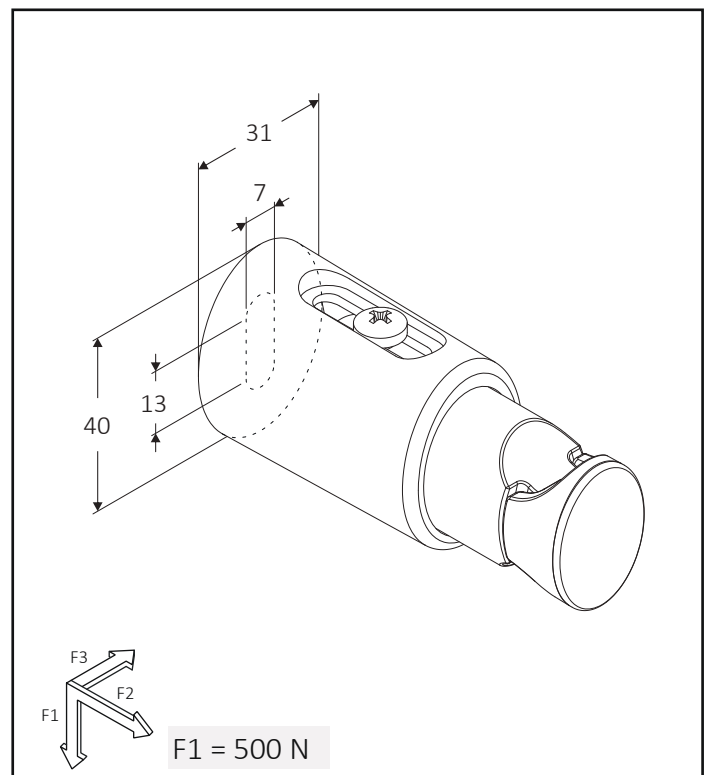

STN-I  
Weiß

STN-I  
Chrom

Maße Badheizkörper

Adapter SR

Maße sind in Millimetern angegeben

Verstellbarkeit STN-I

Verlängerung SL