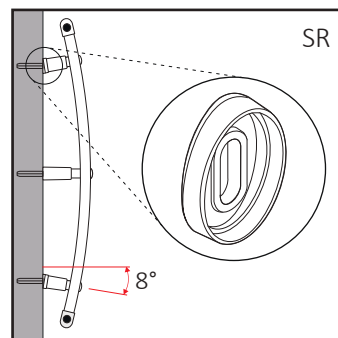

STN-N  
Weiß

STN-N  
Chrom

Maße Badheizkörper

Adapter SR

Maße sind in Millimetern angegeben

Verstellbarkeit STN-N

Verlängerung SL