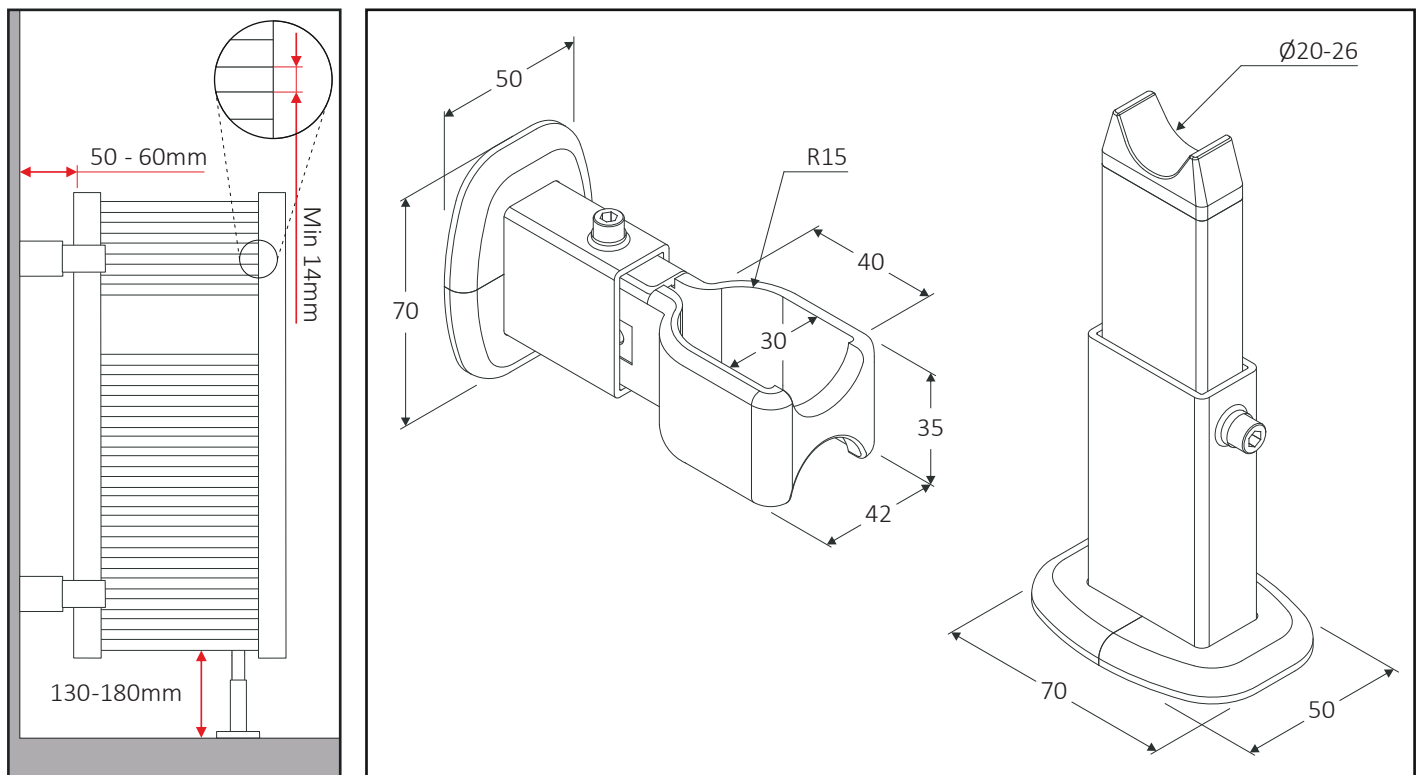

Verstellbarkeit STD1 und STD2

Maße sind in Millimetern angegeben