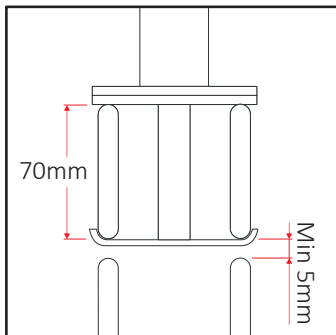

PGF  
Für vertikale Flachrohre

PGF  
Für horizontale Flachrohre

PGF für horizontale Flachrohre

Maße sind in Millimetern angegeben

PGF für vertikale Flachrohre

## KONSOLEN BEREIT ZUR INSTALLATION

Einbaufertiges Halterungsset für die seitliche Befestigung, bestehend aus: Bodenbefestigung STD2 und Wandhalter STD1. Der zuletzt genannte speziell für Heizkörper mit Rohrdurchmesser 40x30 mm.