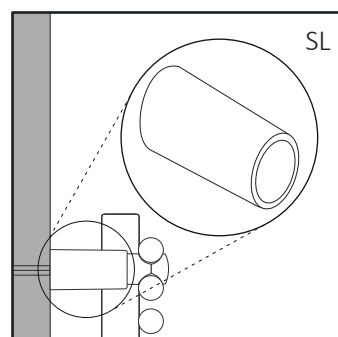

STN-I  
Weiß

STN-I  
Chrom

Maße Badheizkörper

Adapter SR

Maße sind in Millimetern angegeben

Verstellbarkeit STN-I

Verlängerung SL