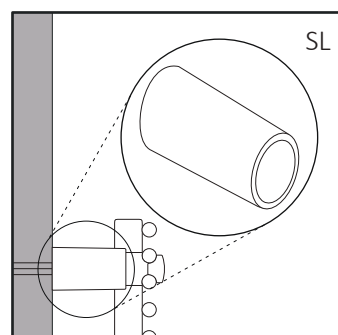

STN-S  
Weiß

STN-S  
Chrom

Maße Badheizkörper

Adapter SR

Maße sind in Millimetern angegeben

Verstellbarkeit STN-S

Verlängerung SL