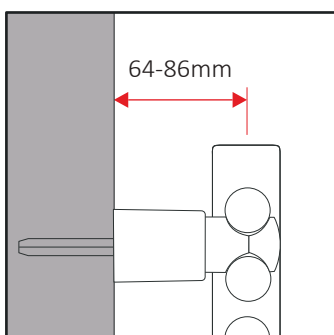

STN  
Weiß

STN  
Chrom

Maße Badheizkörper

Adapter SR

Maße sind in Millimetern angegeben

Verstellbarkeit STN

Verlängerung SL