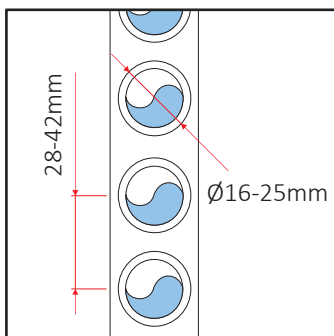

STN  
Weiß

STN  
Chrom

Maße Badheizkörper

Adapter SR

Maße sind in Millimetern angegeben

Verstellbarkeit STN

Verlängerung SL