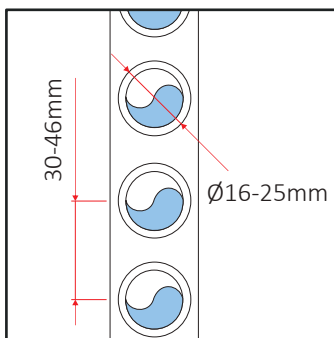

STN  
Weiß

STN  
Chrom

Maße Badheizkörper

Adapter SR

Maße sind in Millimetern angegeben

Verstellbarkeit STN

Verlängerung SL

STN-I  
Weiß

STN-I  
Chrom

Maße Badheizkörper

Adapter SR

Maße sind in Millimetern angegeben

Verstellbarkeit STN-I

Verlängerung SL