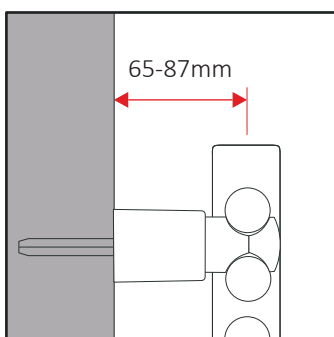

STN-I  
Weiß

STN-I  
Chrom

Maße Badheizkörper

Adapter SR

Maße sind in Millimetern angegeben

Verstellbarkeit STN-I

Verlängerung SL