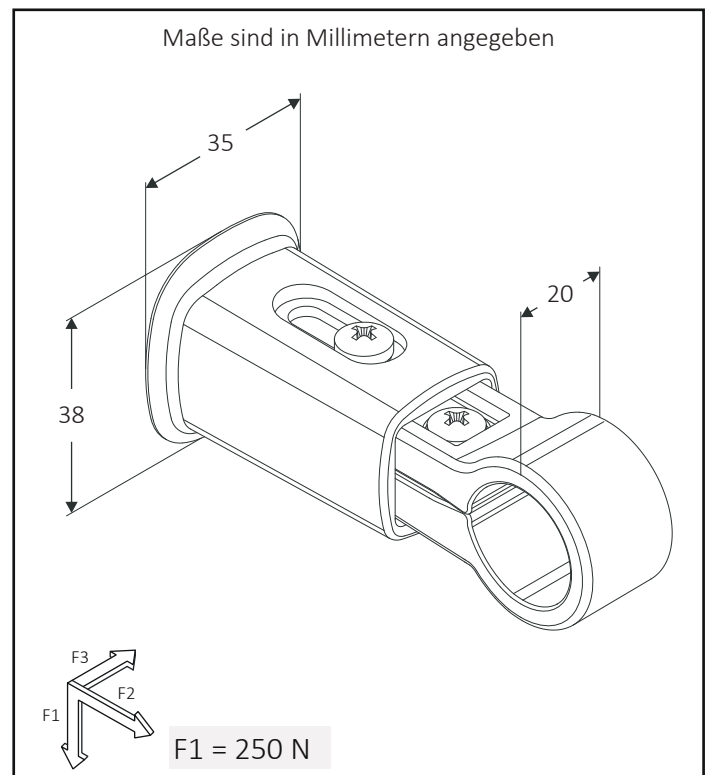

Montageanleitungen